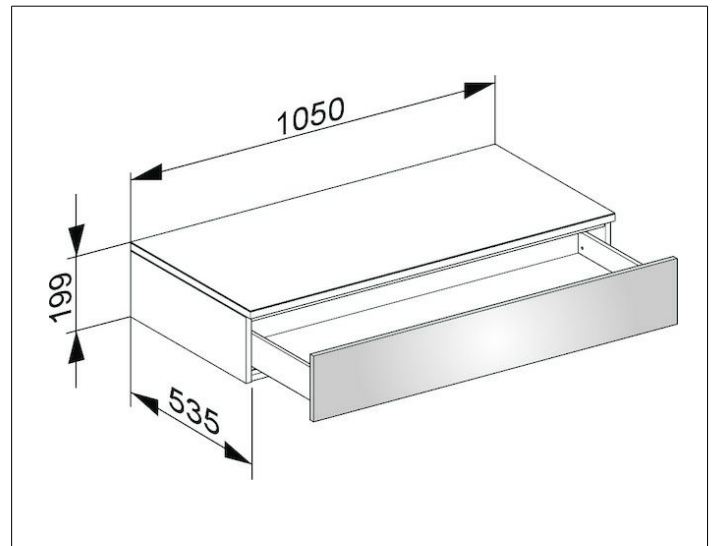

Edition 400

31750180000 Sideboard

PRODUKT

ZEICHNUNG

OBERFLÄCHE

cashmere/Glas cashmere klar

ABMESSUNG

1050 x 199 x 535 mm