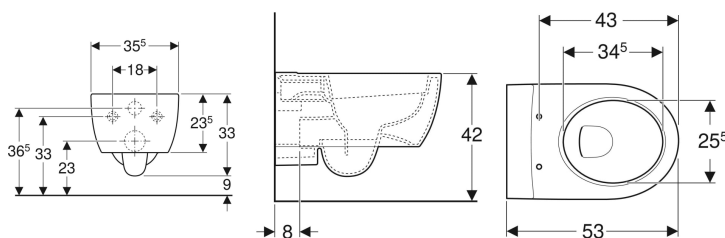

Geberit iCon Wand-WC Tiefspüler, geschlossene Form, Rimfree

Beispielbild

Verwendungszwecke

- Für UP-Spülkästen
- Für Druckspüler

Eigenschaften

- Wandhängend
- Tiefspül-WC
- Rimfree

- Einfache Befestigung durch Geberit Wandbefestigung Typ EFF2 für WC
- Typ 1, Vollmenge 6 / 5 / 4 l, nach EN 997
- Spült mit 4,5 l
- Geschlossene Form
- Verdeckte Befestigung

Technische Daten

Werkstoff | Sanitärkeramik

Lieferumfang

- Befestigungsmaterial

Zusätzlich zu bestellen

- WC-Sitz

Art.-Nr.	Farbe / Oberfläche	B	H	T	VE1
500.410.01.1	weiß	35.5 cm	33 cm	53 cm	
204060000	weiß	35.5 cm	33 cm	53 cm	1 St.
204060600	weiß / KeraTect	35.5 cm	33 cm	53 cm	1 St.
500.108.00.1	weiß	35.5 cm	33 cm	53 cm	
500.109.00.1		35.5 cm	33 cm	53 cm	