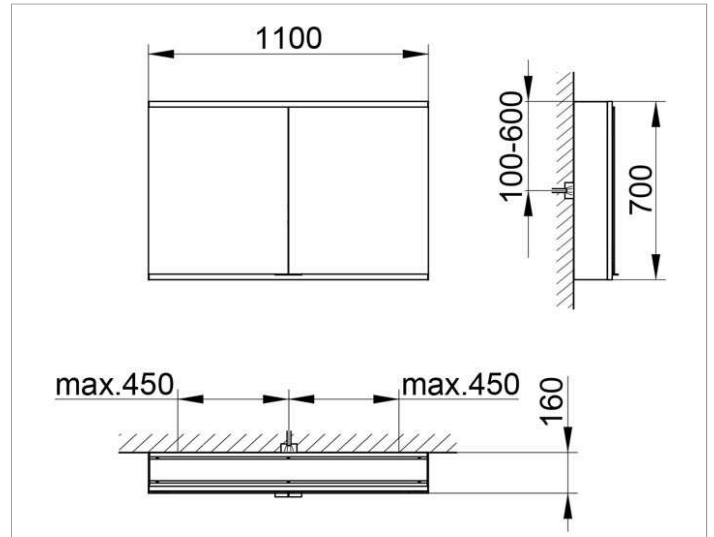

Royal Modular 2.0
800221110100200 Spiegelschrank

PRODUKT

ZEICHNUNG

EEK: A++, A+, A ,

OBERFLÄCHE

silber-eloxiert

ABMESSUNG

1100 x 700 x 160 mm