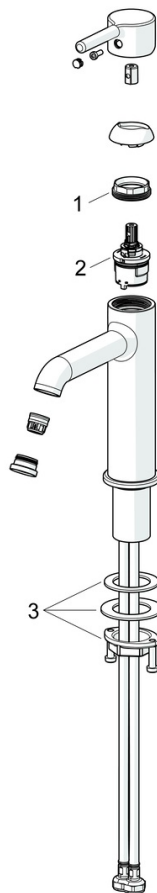

EAN: 4057304020445
static.hansa.com/5447220781

- Waschtisch
- Einhebelmischer
- Standmontage
- Bronze gebürstet
- Feststehender Auslauf
- CASCADE® Strahlregler, PCA® konstante Durchflussleistung unabhängig vom Fließdruck
- Einhandbedienhebel/Griff, Pinhebel, Hebel mit W+K-Kennzeichnung
- Temperaturbegrenzer, Heißwassersperre einstellbar (im Lieferumfang enthalten)
- ø 3.0 Steuerpatrone mit keramischen Dichtscheiben zur Wassermengen- und Temperatureinstellung
- Anschluss über flexible Druckschläuche
- Armaturenkörper aus entzinkungsbeständigem Messing (DZR)
- Ohne Ablaufgarnitur

Technische Daten

Durchflusseigenschaften

Durchfluss bei 3 bar (mit Durchflussregler) **6.0 l/min**

Technische Eigenschaften

Warmwasserversorgung **max. +70°C**
 Arbeitsdruck **0.5-10 bar**
 Anschlussgröße **G3/8**
 Ausladung **168 mm**
 Sicherungseinrichtung (EN1717) **AA**
 Werkstoff **Messing**

Vorschriften

EN Standard **EN 817**
 Geräuschklasse **I (ISO 3822)**

Zulassungen und Deklarationen

Konformitätserklärung **DoC**

Ersatzteile

SP54372207CLR

	Name	Art.-Nr.
01	Spann-Mutter, M34x1.5	1012133V
02	Kartusche, 3.0	1014428V
03	Befestigungssatz	59913479