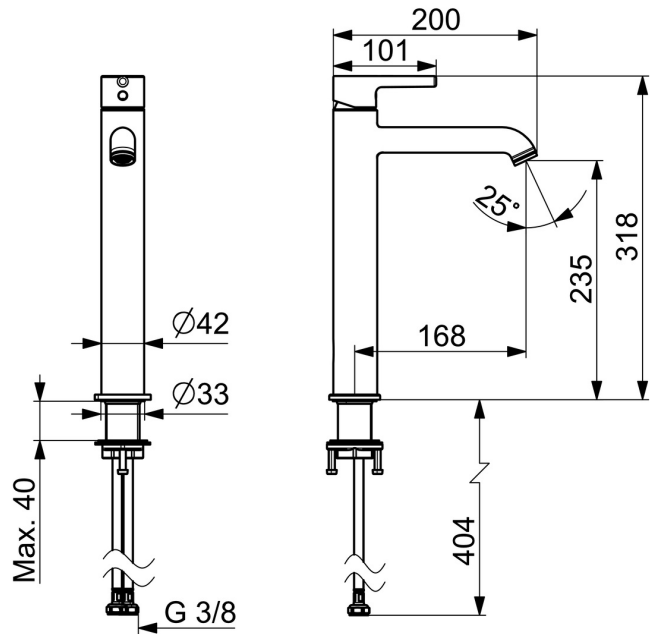

EAN: 4057304020445
static.hansa.com/5447220781

- Waschtisch
- Einhebelmischer
- Standmontage
- Bronze gebürstet
- Feststehender Auslauf
- CASCADE® Strahlregler, PCA® konstante Durchflussleistung unabhängig vom Fließdruck
- Einhandbedienhebel/Griff, Pinhebel, Hebel mit W+K-Kennzeichnung
- Temperaturbegrenzer, Heißwassersperre einstellbar (im Lieferumfang enthalten)
- ø 3.0 Steuerpatrone mit keramischen Dichtscheiben zur Wassermengen- und Temperatureinstellung
- Anschluss über flexible Druckschläuche
- Armaturenkörper aus entzinkungsbeständigem Messing (DZR)
- Ohne Ablaufgarnitur

Technische Daten

Durchflusseigenschaften

Durchfluss bei 3 bar (mit Durchflussregler) **6.0 l/min**

Technische Eigenschaften

Warmwasserversorgung **max. +70°C**
 Arbeitsdruck **0.5-10 bar**
 Anschlussgröße **G3/8**
 Ausladung **168 mm**
 Sicherungseinrichtung (EN1717) **AA**
 Werkstoff **Messing**

Vorschriften

EN Standard **EN 817**
 Geräuschklasse **I (ISO 3822)**

Zulassungen und Deklarationen

Konformitätserklärung **DoC**

Ersatzteile

SP54372207CLR

	Name	Art.-Nr.
01	Spann-Mutter, M34x1.5	1012133V
02	Kartusche, 3.0	1014428V
03	Befestigungssatz	59913479