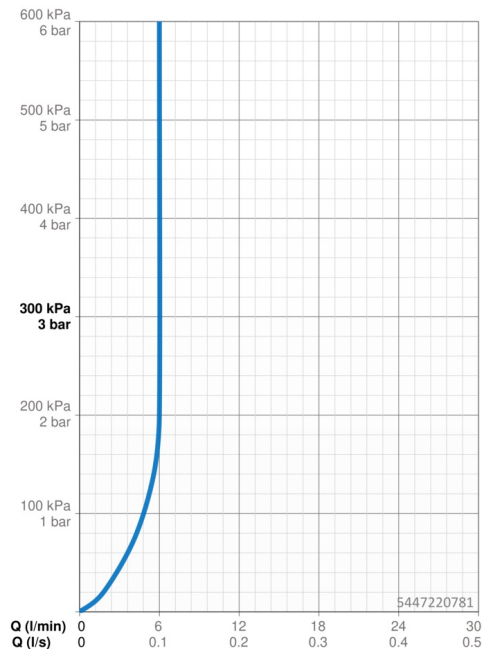

Technische Daten

Durchflusseigenschaften

Durchfluss bei 3 bar (mit Durchflussregler) **6.0 l/min**

Technische Eigenschaften

Warmwasserversorgung **max. +70°C**
Arbeitsdruck **0.5-10 bar**
Anschlussgröße **G3/8**
Ausladung **168 mm**
Sicherungseinrichtung (EN1717) **AA**
Werkstoff **Messing**

Vorschriften

EN Standard **EN 817**
Geräuschklasse **I (ISO 3822)**

Zulassungen und Deklarationen

Konformitätserklärung **DoC**