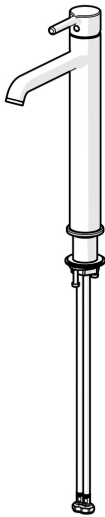

EAN: 4057304020445
static.hansa.com/5447220781

- Waschtisch
- Einhebelmischer
- Standmontage
- Bronze gebürstet
- Feststehender Auslauf
- CASCADE® Strahlregler, PCA® konstante Durchflussleistung unabhängig vom Fließdruck
- Einhandbedienhebel/Griff, Pinhebel, Hebel mit W+K-Kennzeichnung
- Temperaturbegrenzer, Heißwassersperre einstellbar (im Lieferumfang enthalten)
- ø 3.0 Steuerpatrone mit keramischen Dichtscheiben zur Wassermengen- und Temperatureinstellung
- Anschluss über flexible Druckschläuche
- Armaturenkörper aus entzinkungsbeständigem Messing (DZR)
- Ohne Ablaufgarnitur

Technische Daten

Durchflusseigenschaften

Durchfluss bei 3 bar (mit Durchflussregler) **6.0 l/min**

Technische Eigenschaften

Warmwasserversorgung **max. +70°C**
 Arbeitsdruck **0.5-10 bar**
 Anschlussgröße **G3/8**
 Ausladung **168 mm**
 Sicherungseinrichtung (EN1717) **AA**
 Werkstoff **Messing**

Vorschriften

EN Standard **EN 817**
 Geräuschklasse **I (ISO 3822)**

Zulassungen und Deklarationen

Konformitätserklärung **DoC**

Ersatzteile

SP54372207CLR

	Name	Art.-Nr.
01	Spann-Mutter, M34x1.5	1012133V
02	Kartusche, 3.0	1014428V
03	Befestigungssatz	59913479