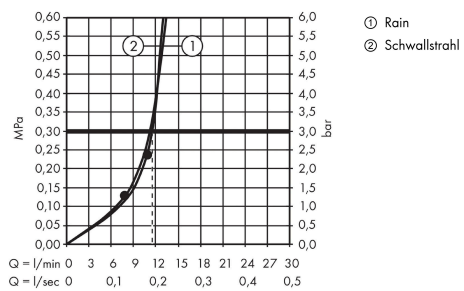

AXOR One
Brauseset 0,90 m mit Handbrause 2jet
 Oberfläche: **Polished Red Gold** Artikelnummer: **45722300**

Merkmale

- besteht aus: Handbrause, Brausestange, Brauseschlauch, Handbrausehalterung
- Brausekopfgröße: 124 x 24 mm
- Strahlart: Rain, Schwallstrahl
- komfortable Strahlartenumstellung durch Select-Taste
- AXOR Starck Wandstange 0,90 m
- maximale Durchflussmenge bei 3 bar: 12 l/min
- Mindestfließdruck: 2,5 bar
- Wandbefestigung: Schraubbefestigung
- Wandstützen aus Kunststoff
- Profil Brausestange: rund
- Brausestangendurchmesser: 25 mm
- Bohrabstand 915 mm
- Brauseschlauch mit beidseitig zylindrischer Mutter
- Drehwirbel auf Brause- und Festseite

Technologie

Produktabbildung

Maßzeichnung

AXOR One
Brauseset 0,90 m mit Handbrause 2jet
 Oberfläche: **Polished Red Gold** Artikelnummer: **45722300**

Durchflussdiagramm

AXOR One
Brauseset 0,90 m mit Handbrause 2jet
Oberfläche: **Polished Red Gold** Artikelnummer: **45722300**