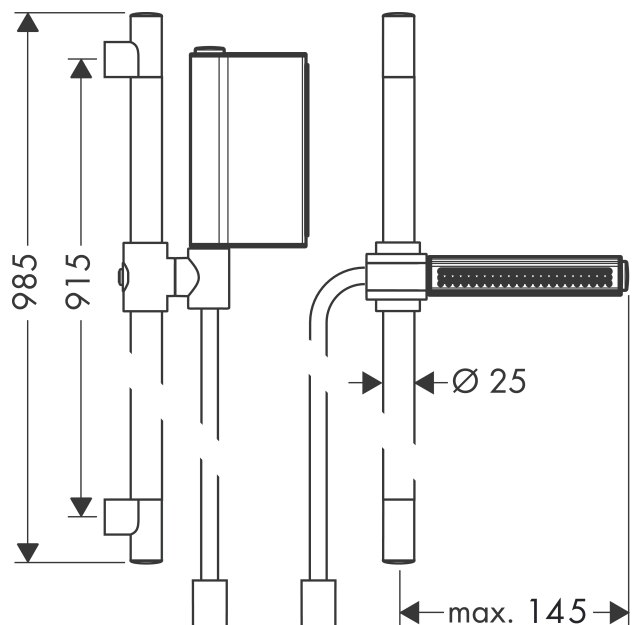

AXOR One
Brauseset 0,90 m mit Handbrause 2jet
 Oberfläche: **Polished Red Gold** Artikelnummer: **45722300**

Merkmale

- besteht aus: Handbrause, Brausestange, Brauseschlauch, Handbrausehalterung
- Brausekopfgröße: 124 x 24 mm
- Strahlart: Rain, Schwallstrahl
- komfortable Strahlartenumstellung durch Select-Taste
- AXOR Starck Wandstange 0,90 m
- maximale Durchflussmenge bei 3 bar: 12 l/min
- Mindestfließdruck: 2,5 bar
- Wandbefestigung: Schraubbefestigung
- Wandstützen aus Kunststoff
- Profil Brausestange: rund
- Brausestangendurchmesser: 25 mm
- Bohrabstand 915 mm
- Brauseschlauch mit beidseitig zylindrischer Mutter
- Drehwirbel auf Brause- und Festseite

Technologie

Produktabbildung

Maßzeichnung

AXOR One
Brauseset 0,90 m mit Handbrause 2jet
 Oberfläche: **Polished Red Gold** Artikelnummer: **45722300**

Durchflussdiagramm

AXOR One
Brauseset 0,90 m mit Handbrause 2jet
Oberfläche: **Polished Red Gold** Artikelnummer: **45722300**

Einbaubeispiel