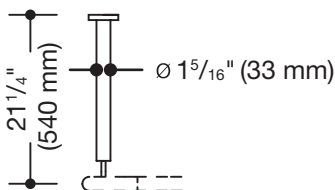

### Deckenabhängung (USA) 801.34US020

- Stange mit Befestigungsrosette
- dient zur Befestigung von Vorhangstangen
- mit Aluminiumkern
- Befestigung mit Rosette an der Decke
- Achse Vorhangstange - Decke: 21 1/4 inch (540 mm)
- Länge um 3/8 inch (10 mm) verstellbar und an der Rosette um max. 3 15/16 inch (100 mm) kürzbar
- Stangendurchmesser 1 5/16 inch (33 mm), Rosettendurchmesser 2 3/4 inch (70 mm)
- Befestigungsmaterial im Lieferumfang enthalten
- aus hochwertigem Polyamid in den HEWI Farben 99 (Reinweiß), 95 (Felsgrau), 92 (Anthrazitgrau), 90 (Tiefschwarz), 86 (Sand), 84 (Umbra) und 33 (Rubinrot)

### Abmessungen in mm

can be retrofitted  
on the 90° bracket