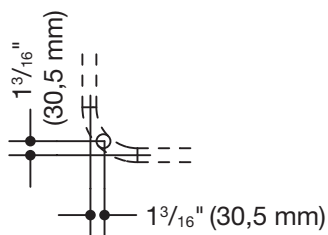

### Deckenabhängung (USA) 801.34US020

- Stange mit Befestigungsrosette
- dient zur Befestigung von Vorhangstangen
- mit Aluminiumkern
- Befestigung mit Rosette an der Decke
- Achse Vorhangstange - Decke: 21 1/4 inch (540 mm)
- Länge um 3/8 inch (10 mm) verstellbar und an der Rosette um max. 3 15/16 inch (100 mm) kürzbar
- Stangendurchmesser 1 5/16 inch (33 mm), Rosettendurchmesser 2 3/4 inch (70 mm)
- Befestigungsmaterial im Lieferumfang enthalten
- aus hochwertigem Polyamid in den HEWI Farben 99 (Reinweiß), 95 (Felsgrau), 92 (Anthrazitgrau), 90 (Tiefschwarz), 86 (Sand), 84 (Umbra) und 33 (Rubinrot)

### Abmessungen in mm

can be retrofitted  
on the 90° bracket