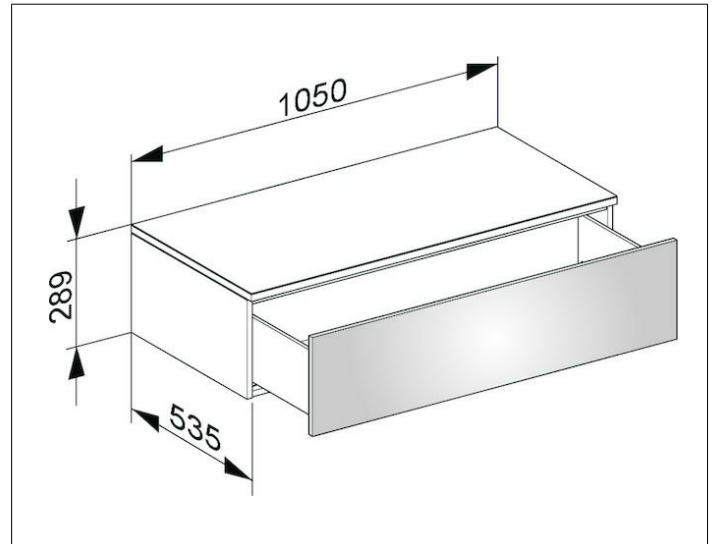

Edition 400

31751390000 Sideboard

PRODUKT

ZEICHNUNG

OBERFLÄCHE

anthrazit/anthrazit

ABMESSUNG

1050 x 289 x 535 mm