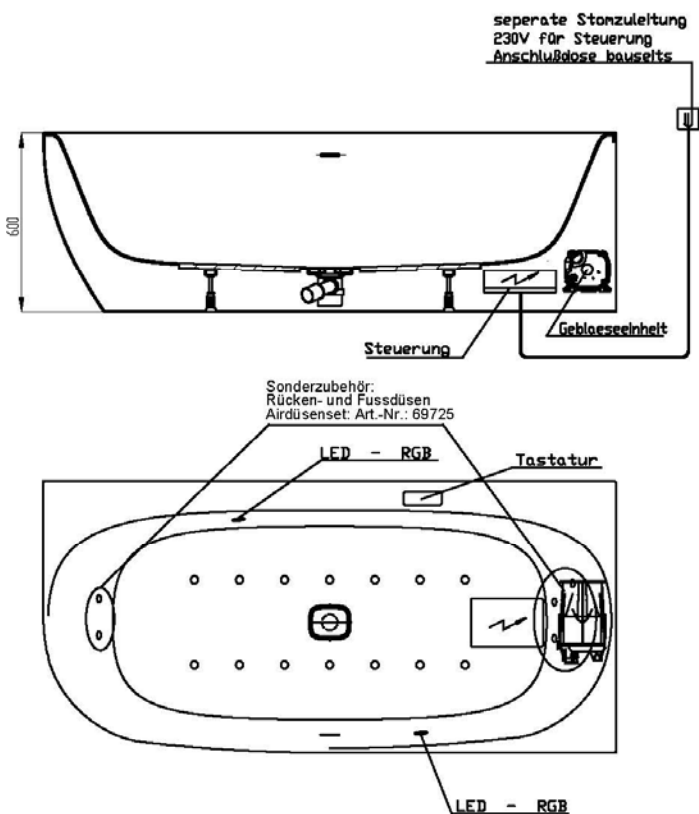

**Artikelbeschreibung:**

Whirlen ist weit mehr als aufgewirbeltes Wasser. Das unbeschwert Whirlvergnügen wird erst durch HOESCH Düsentechnik möglich. Das Whirlsystem iSensi unterstützt Ihr Wohlbefinden mit einer erstaunlichen Bandbreite unterschiedlichster Wirkungen – von entspannend bis gesundheitsfördernd. Whirlsystem iSensi: das prickelnde Champagner – Erlebnis. Über viele kleine Düsen im Wannenboden strömt vorgewärmte Luft ins Wasser – eine traumhaft sanfte Massage für den ganzen Körper. Die Düsen sind flach am Wannenboden angebracht und stören deshalb weder im Sitzen noch im Liegen. Der Luftwirbel lässt sich individuell steuern. Für sinnliche Atmosphäre sorgen 2 bunte Unterwasserscheinwerfer mit Farblichtwechsler.