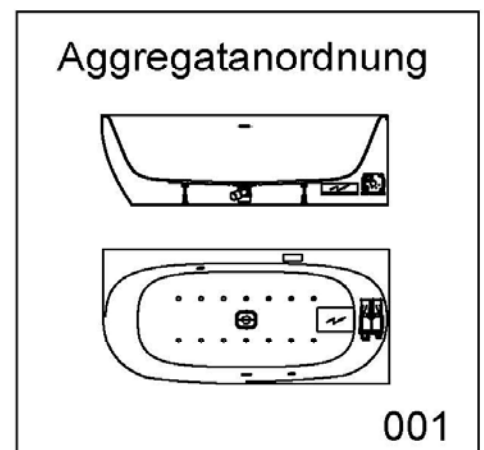

**Artikelbeschreibung:**

Whirlen ist weit mehr als aufgewirbeltes Wasser. Das unbeschwert Whirlvergnügen wird erst durch HOESCH Düsentechnik möglich. Das Whirlsystem iSensi unterstützt Ihr Wohlbefinden mit einer erstaunlichen Bandbreite unterschiedlichster Wirkungen – von entspannend bis gesundheitsfördernd. Whirlsystem iSensi: das prickelnde Champagner – Erlebnis. Über viele kleine Düsen im Wannenboden strömt vorgewärmte Luft ins Wasser – eine traumhaft sanfte Massage für den ganzen Körper. Die Düsen sind flach am Wannenboden angebracht und stören deshalb weder im Sitzen noch im Liegen. Der Luftwirbel lässt sich individuell steuern. Für sinnliche Atmosphäre sorgen 2 bunte Unterwasserscheinwerfer mit Farblichtwechsler.