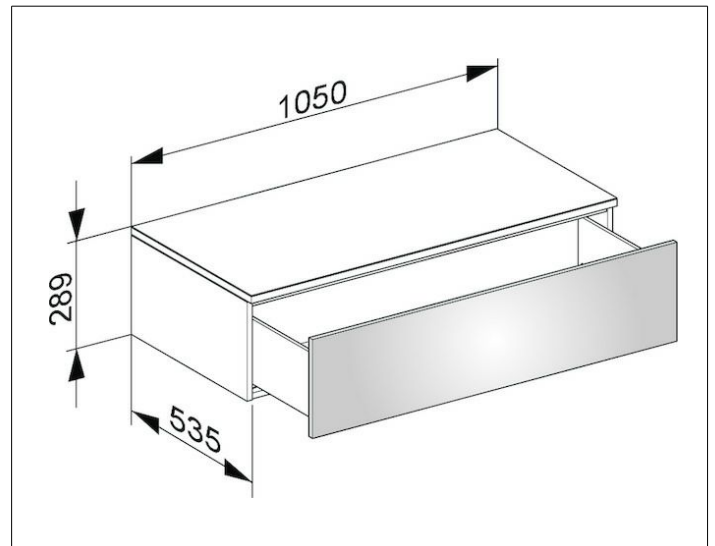

Edition 400

31751840000 Sideboard

PRODUKT

ZEICHNUNG

OBERFLÄCHE

weiß Hochglanz/Glas cashmere klar

ABMESSUNG

1050 x 289 x 535 mm