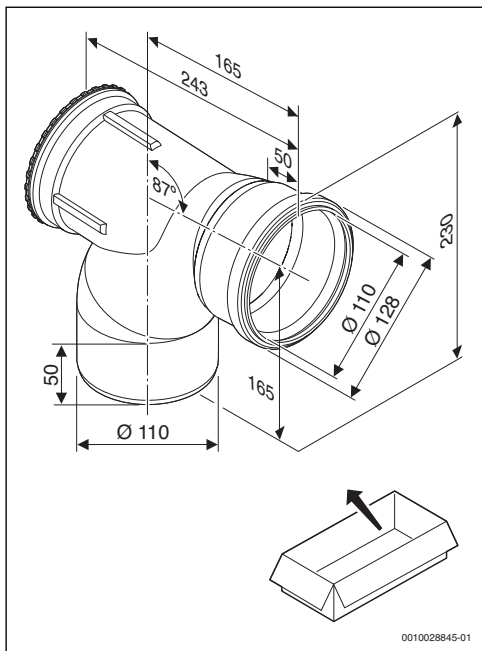

0010015917-02

1 FC-SER60-87: 7738112631

0010022035-02

2 FC-SER80-87: 7738112596

0010028845-01

3 FC-SER110-87: 7738113110

0010017800-002

Original Quality by Bosch Thermotechnik GmbH
Sophienstraße 30-32; D-35576 Wetzlar/Germany