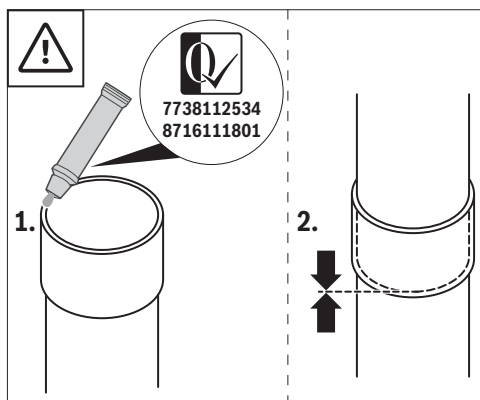

0010015917-02

1 FC-SER60-87: 7738112631

0010022035-02

2 FC-SER80-87: 7738112596

0010028845-01

3 FC-SER110-87: 7738113110

0010017800-002

Original Quality by Bosch Thermotechnik GmbH
Sophienstraße 30-32; D-35576 Wetzlar/Germany