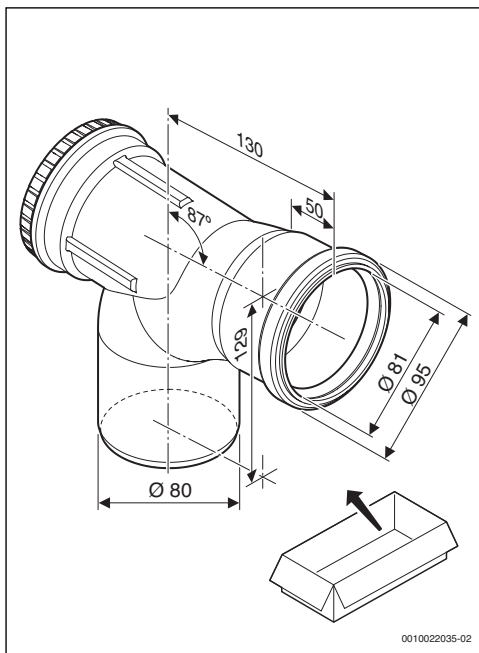

0010015917-02

1 FC-SER60-87: 7738112631

0010022035-02

2 FC-SER80-87: 7738112596

0010028845-01

3 FC-SER110-87: 7738113110

0010017800-002

Original Quality by Bosch Thermotechnik GmbH
Sophienstraße 30-32; D-35576 Wetzlar/Germany