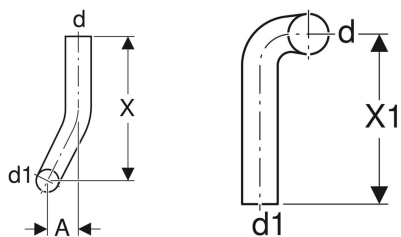

**Geberit Spülbogen 90°, 28 x 21 cm, links gekröpft**

Beispielbild

**Verwendungszwecke**

- Zum Verbinden von tief- und halbhochhängenden AP-Spülkästen mit versetzt montierten WCs

**Technische Daten**

Werkstoff

PVC

Art.-Nr.	Farbe / Oberfläche	d, ø	d1, ø	arc	A	X	X1	VE1	VE2	VE3
118.128.11.1	weiß-alpin	50 mm	44 mm	90°	18 cm	28 cm	21 cm	1 St.		