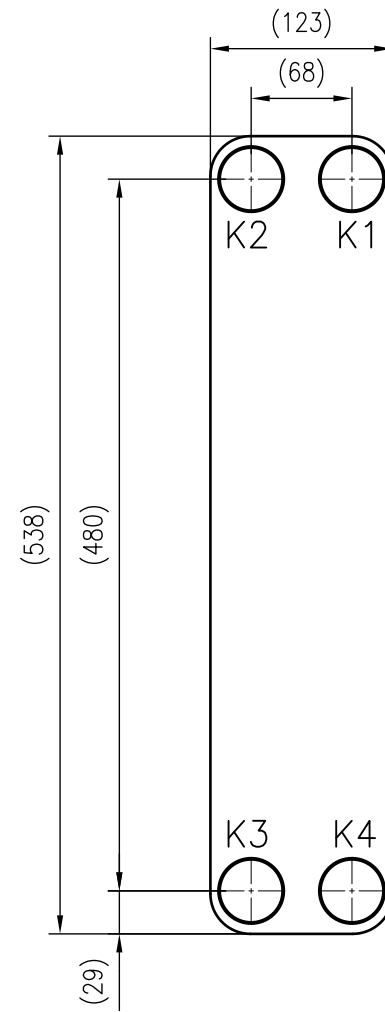

Side view

Front view

Isometric view

Top view

Unterliegt nicht dem Änderungsdienst/ Not subject to change management		Maßstab/ Scale: 1:5	Format/ Size: A3
Revision 26.08.2020	Longtherm RHB-60-10-P30 - 8037400		