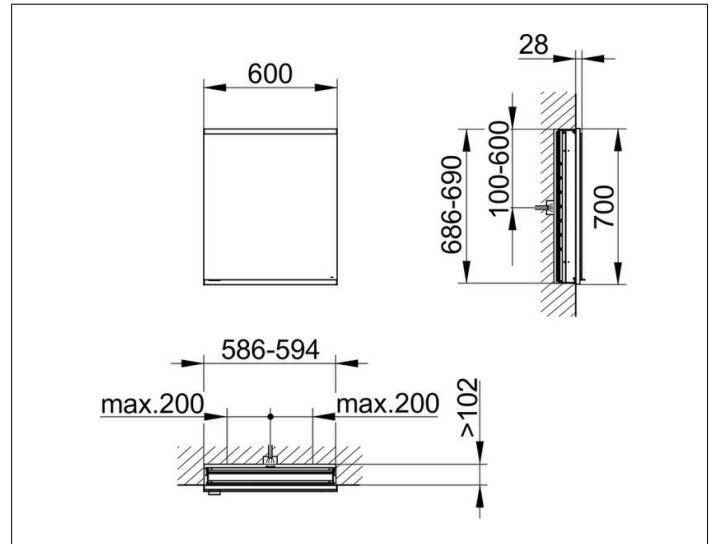

Royal Modular 2.0  
80012006000000 Spiegelschrank

PRODUKT

ZEICHNUNG

EEK: C ,

OBERFLÄCHE

silber-eloxiert

ABMESSUNG

600 x 700 x 120 mm