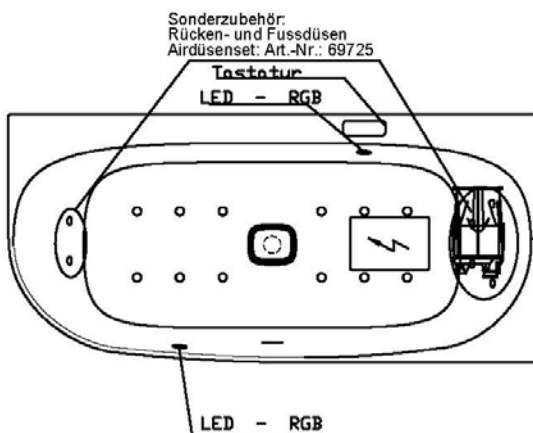

Artikelbeschreibung:

Whirlen ist weit mehr als aufgewirbeltes Wasser. Das unbeschwert Whirlvergnügen wird erst durch HOESCH Düsenteknik möglich. Das Whirlsystem iSensi unterstützt Ihr Wohlbefinden mit einer erstaunlichen Bandbreite unterschiedlichster Wirkungen – von entspannend bis gesundheitsfördernd. Whirlsystem iSensi: das prickelnde Champagner – Erlebnis. Über viele kleine Düsen im Wanneboden strömt vorgewärmte Luft ins Wasser – eine traumhaft sanfte Massage für den ganzen Körper. Die Düsen sind flach am Wanneboden angebracht und stören deshalb weder im Sitzen noch im Liegen. Der Luftwirbel lässt sich individuell steuern. Für sinnliche Atmosphäre sorgen 2 bunte Unterwasserscheinwerfer mit Farblichtwechsler.

iSENSI

GRUNDAUSSTATTUNG

- 12-14 Air-Düsen, (modellabhängig)
- 2 LED-RGB Ø 60 mm inkl. Ansteuerautomatik mit automatischem Farblichtwechsler
- Gebläse 700W regelbar mit Luftvorheizer und mit Ozonisierung
- Wannenrandtastatur
- HOESCH Steuerung 230 V, 50/60 Hz
- Komplett installiertes Rohrleitungssystem
- Sichtbare Einbauteile verchromt

Wannenrandtastatur

Superflache Airdüse

LED-Unterwasserscheinwerfer

SONDERZUBEHÖR – iSENSI

ARTIKEL-NR.

Air-Düsenset Whirlwannen iSensi (4 Rücken- und 2 Fußdüsen)

69725.305

2 LED-RGB inkl. Ansteuerautomatik mit automatischem Farblichtwechsler