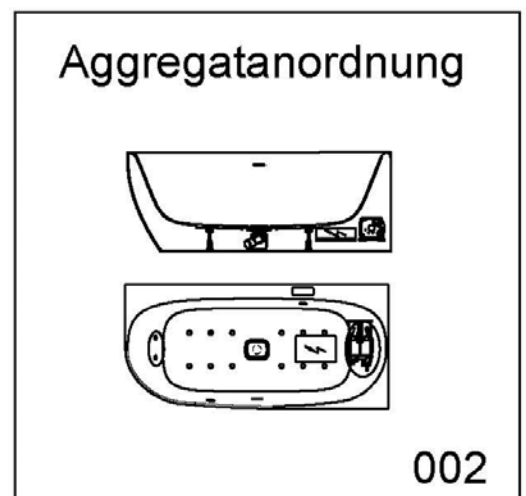

Artikelbeschreibung:

Whirlen ist weit mehr als aufgewirbeltes Wasser. Das unbeschwert Whirlvergnügen wird erst durch HOESCH Düsenteknik möglich. Das Whirlsystem iSensi unterstützt Ihr Wohlbefinden mit einer erstaunlichen Bandbreite unterschiedlichster Wirkungen – von entspannend bis gesundheitsfördernd. Whirlsystem iSensi: das prickelnde Champagner – Erlebnis. Über viele kleine Düsen im Wanneboden strömt vorgewärmte Luft ins Wasser – eine traumhaft sanfte Massage für den ganzen Körper. Die Düsen sind flach am Wanneboden angebracht und stören deshalb weder im Sitzen noch im Liegen. Der Luftwirbel lässt sich individuell steuern. Für sinnliche Atmosphäre sorgen 2 bunte Unterwasserscheinwerfer mit Farblichtwechsler.

iSENSI

GRUNDAUSSTATTUNG

- 12-14 Air-Düsen, (modellabhängig)
- 2 LED-RGB Ø 60 mm inkl. Ansteuerautomatik mit automatischem Farblichtwechsler
- Gebläse 700W regelbar mit Luftvorheizer und mit Ozonisierung
- Wannenrandtastatur
- HOESCH Steuerung 230 V, 50/60 Hz
- Komplett installiertes Rohrleitungssystem
- Sichtbare Einbauteile verchromt