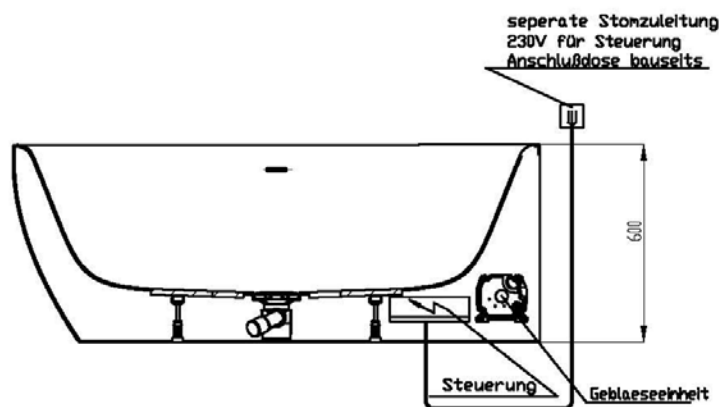

Artikelbeschreibung:

Whirlen ist weit mehr als aufgewirbeltes Wasser. Das unbeschwert Whirlvergnügen wird erst durch HOESCH Düsenteknik möglich. Das Whirlsystem iSensi unterstützt Ihr Wohlbefinden mit einer erstaunlichen Bandbreite unterschiedlichster Wirkungen – von entspannend bis gesundheitsfördernd. Whirlsystem iSensi: das prickelnde Champagner – Erlebnis. Über viele kleine Düsen im Wanneboden strömt vorgewärmte Luft ins Wasser – eine traumhaft sanfte Massage für den ganzen Körper. Die Düsen sind flach am Wanneboden angebracht und stören deshalb weder im Sitzen noch im Liegen. Der Luftwirbel lässt sich individuell steuern. Für sinnliche Atmosphäre sorgen 2 bunte Unterwasserscheinwerfer mit Farblichtwechsler.

iSENSI

GRUNDAUSSTATTUNG

- 12-14 Air-Düsen, (modellabhängig)
- 2 LED-RGB Ø 60 mm inkl. Ansteuerautomatik mit automatischem Farblichtwechsler
- Gebläse 700W regelbar mit Luftvorheizer und mit Ozonisierung
- Wannenrandtastatur
- HOESCH Steuerung 230 V, 50/60 Hz
- Komplett installiertes Rohrleitungssystem
- Sichtbare Einbauteile verchromt