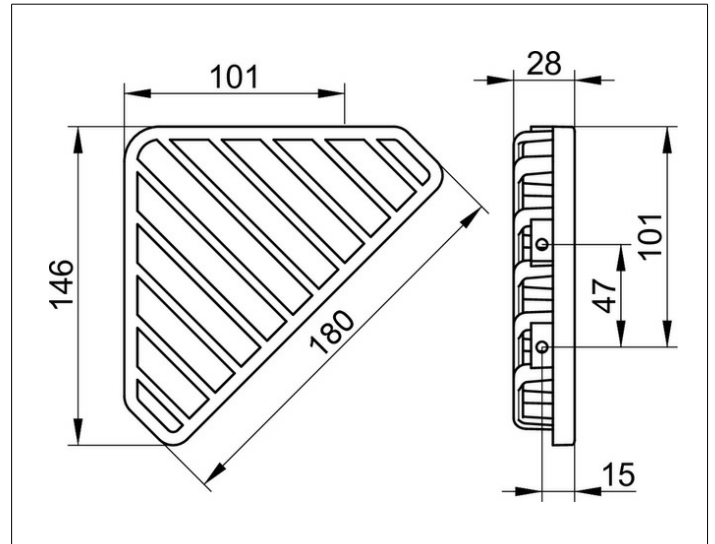

Duschablagen

24903010000 Eckseifenkorb

PRODUKT

ZEICHNUNG

OBERFLÄCHE

verchromt

AUSSCHREIBUNGSTEXT

KEUCO Eckseifenkorb 24903010000
hochglanzverchromter Eckseifenkorb in funktionellem Design
für Wandmontage, leicht zu reinigen,
Gesamtbautiefe 115 mm, Breite 180mm, Bauhöhe 28 mm,
Lieferung inkl. korrosionsfreiem Befestigungsmaterial