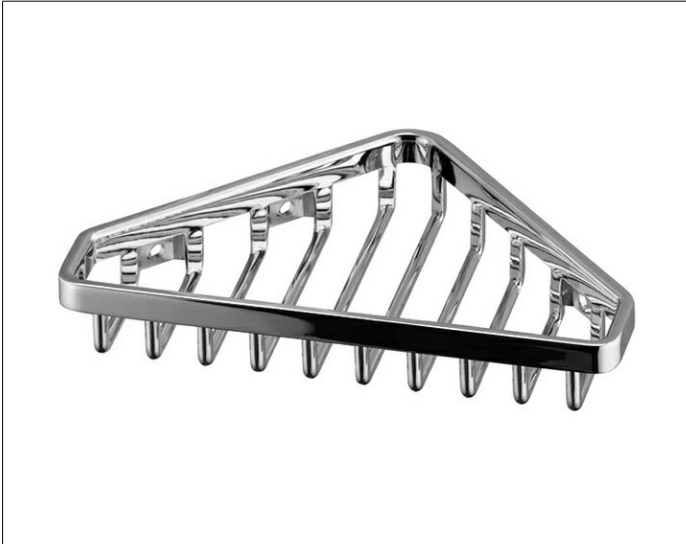

Duschablagen

24903010000 Eckseifenkorb

PRODUKT

ZEICHNUNG

OBERFLÄCHE

verchromt

AUSSCHREIBUNGSTEXT

KEUCO Eckseifenkorb 24903010000
hochglanzverchromter Eckseifenkorb in funktionellem Design
für Wandmontage, leicht zu reinigen,
Gesamtbautiefe 115 mm, Breite 180mm, Bauhöhe 28 mm,
Lieferung inkl. korrosionsfreiem Befestigungsmaterial