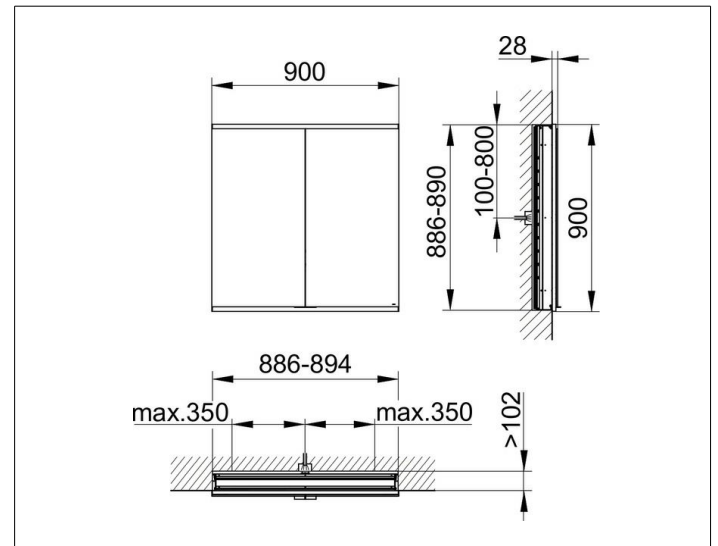

Royal Modular 2.0  
800210091000200 Spiegelschrank

PRODUKT

ZEICHNUNG

EEK: C ,

OBERFLÄCHE

silber-eloxiert

ABMESSUNG

900 x 900 x 120 mm