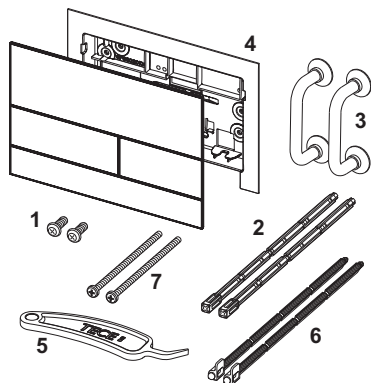

Ersatzteile:

1	9820263	Befestigungsschraube (2003-2020)
2	9820022	Betätigungsstangen (2003-2020)
3	9820180	Bügelgriffe
4	9820347	Befestigungsrahmen
5	9820390	Demontage- und Programmierschlüssel
6	9820498	Betätigungsstangen "easy fit" (ab 2021)
7	9820497	Befestigungsschrauben "easy fit" (ab 2021)