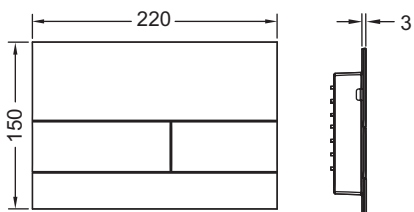

Vertriebsdaten:

Produktname: TECEsquare II Metall WC-Betätigungsplatte für Zweimengentechnik, mit farbiger Oberfläche, Schwarz gebürstet (mit Anti-Fingerprint)
Warengruppe: 904
Produktgruppe: 2009040071