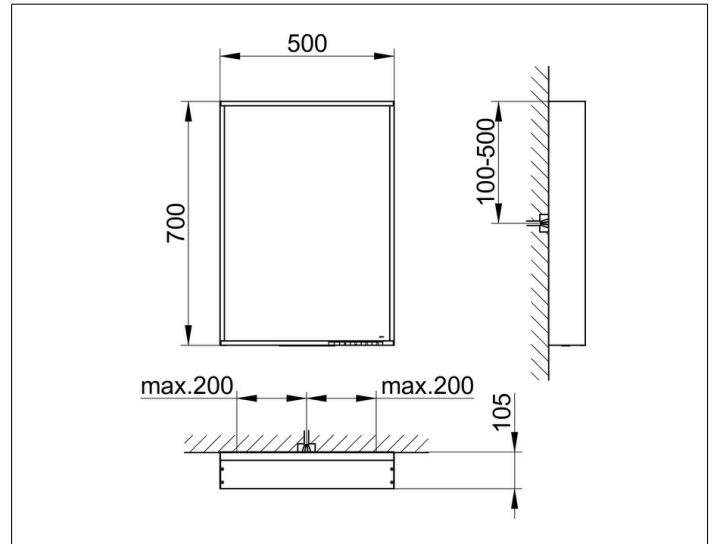

X-Line

33297181500 Lichtspiegel

PRODUKT

ZEICHNUNG

EEK: C , 27 kWh/1000h

OBERFLÄCHE

cashmere

ABMESSUNG

500 x 700 x 105 mm