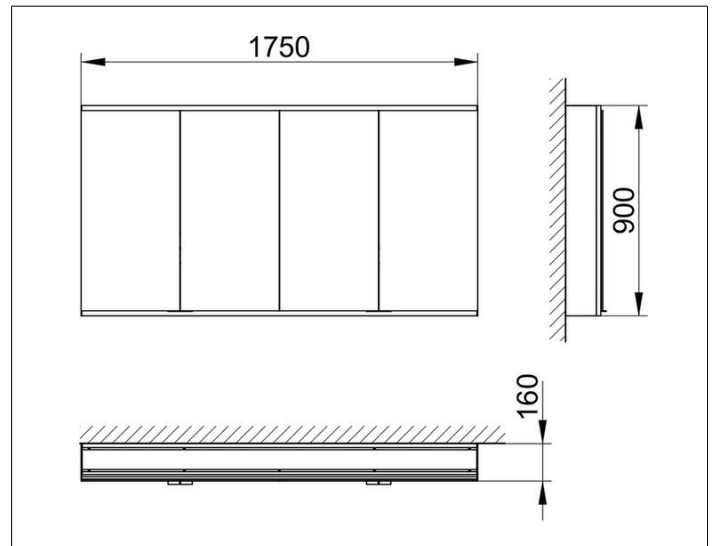

Royal Modular 2.0
800421011100000 Spiegelschrank

PRODUKT

ZEICHNUNG

EEK: C ,

OBERFLÄCHE

silber-eloxiert

ABMESSUNG

1750 x 900 x 160 mm