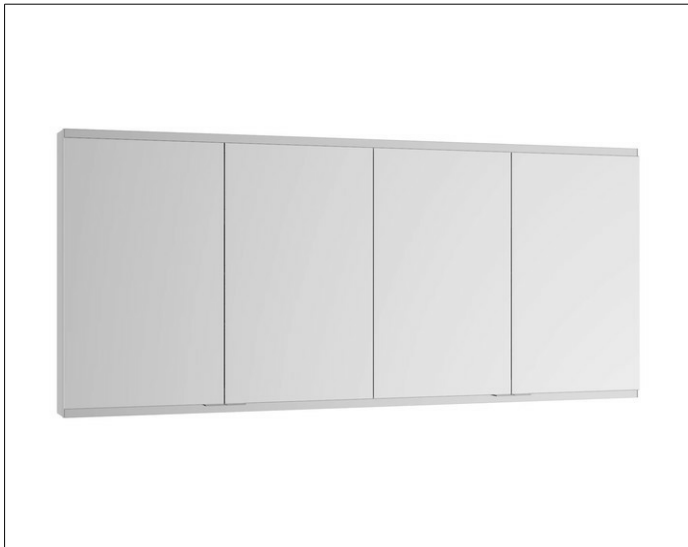

Royal Modular 2.0
800421011100000 Spiegelschrank

PRODUKT

ZEICHNUNG

EEK: C ,

OBERFLÄCHE

silber-eloxiert

ABMESSUNG

1750 x 900 x 160 mm