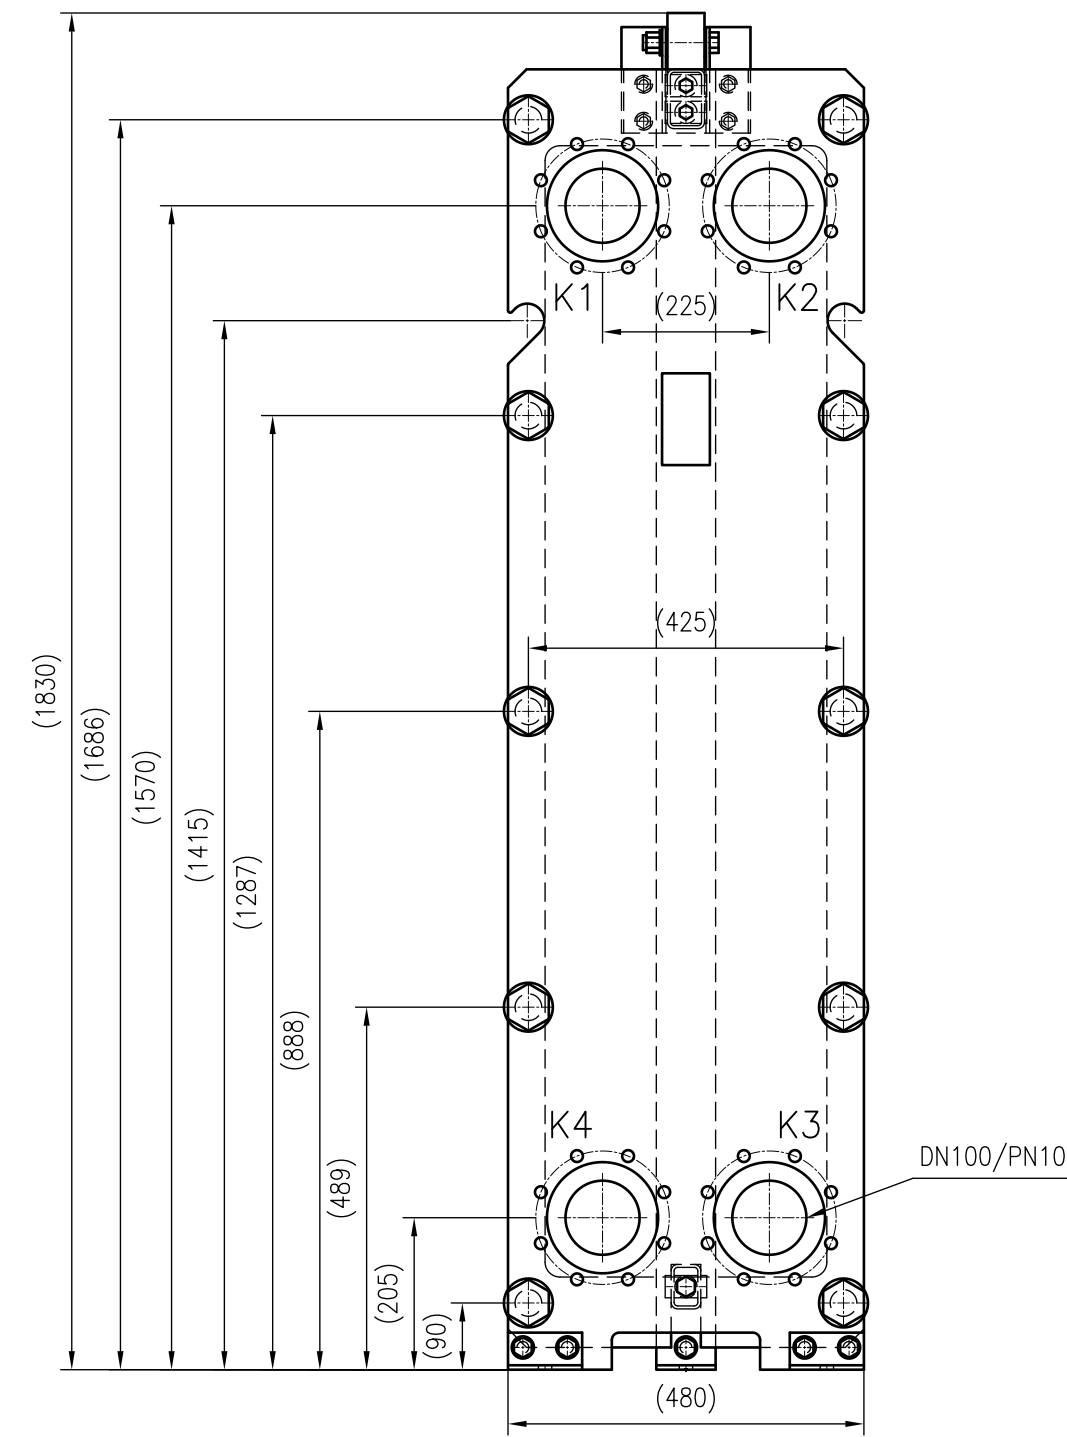

Side view

Front view

Isometric view

Top view

Unterliegt nicht dem Änderungsdienst/  
Not subject to change management

Maßstab/  
Scale: 1:10

Format/  
Size: A2

Revision  
24.05.2019

Longtherm RHG-51-100 - 8118100