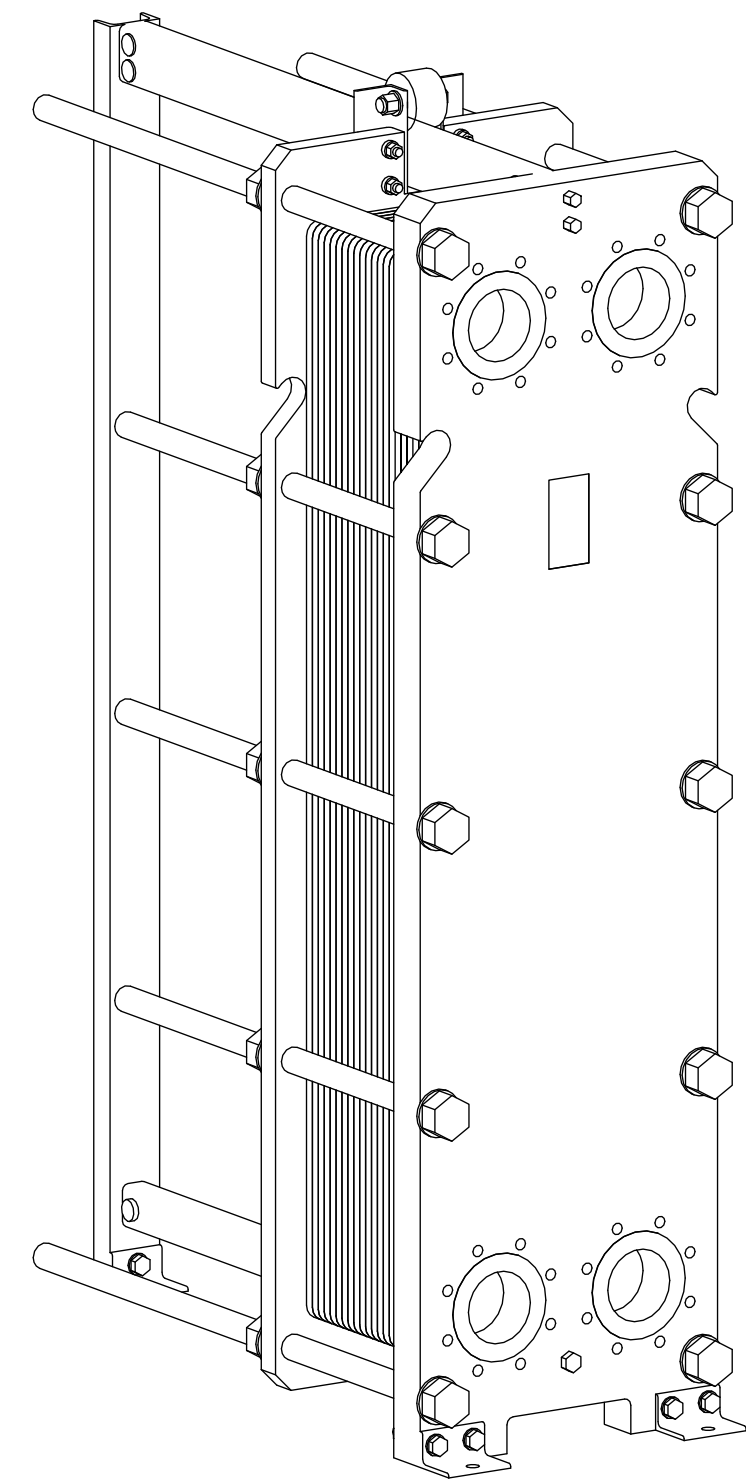

Side view

Front view

Isometric view

Top view

Unterliegt nicht dem Änderungsdienst/  
Not subject to change management

Maßstab/  
Scale: 1:10

Format/  
Size: A2

Revision  
24.05.2019

Longtherm RHG-51-100 - 8118100