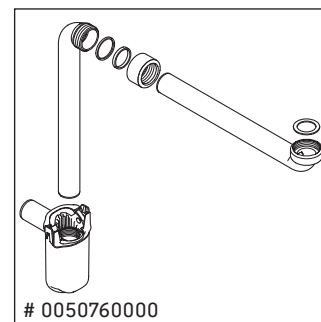

L-Cube

LC 6176

Montageanleitung

A	B	W	X
mm	mm	mm	mm
684	446	135	715

Vero Air # 235070

Verwendungshinweise

Die Badmöbelserie entspricht den gültigen Normen und Richtlinien zum Zeitpunkt der Auslieferung und ist für den Einsatz in Bädern konzipiert. Eine direkte Benetzung mit Wasser z. B. beim Duschen ist zu vermeiden.