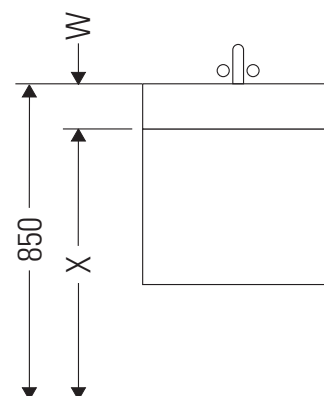

L-Cube

LC 6176

Montageanleitung

A	B	W	X
mm	mm	mm	mm
684	446	135	715

Vero Air # 235070

Verwendungshinweise

Die Badmöbelserie entspricht den gültigen Normen und Richtlinien zum Zeitpunkt der Auslieferung und ist für den Einsatz in Bädern konzipiert. Eine direkte Benetzung mit Wasser z. B. beim Duschen ist zu vermeiden.