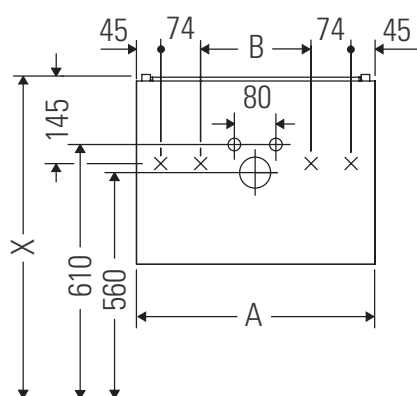

L-Cube

LC 6176

Montageanleitung

A	B	W	X
mm	mm	mm	mm
684	446	135	715

Vero Air # 235070

Verwendungshinweise

Die Badmöbelserie entspricht den gültigen Normen und Richtlinien zum Zeitpunkt der Auslieferung und ist für den Einsatz in Bädern konzipiert. Eine direkte Benetzung mit Wasser z. B. beim Duschen ist zu vermeiden.