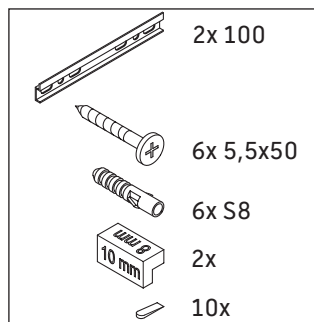

L-Cube

LC 6176

Montageanleitung

A	B	W	X
mm	mm	mm	mm
684	446	135	715

Vero Air # 235070

Verwendungshinweise

Die Badmöbelserie entspricht den gültigen Normen und Richtlinien zum Zeitpunkt der Auslieferung und ist für den Einsatz in Bädern konzipiert. Eine direkte Benetzung mit Wasser z. B. beim Duschen ist zu vermeiden.