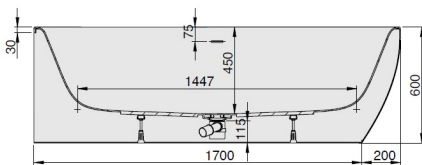

MODELL Modelle Mode	ART. NR. N° D'article Artikelnummer	LÄNGE/BREITE Longueur Et Largeur Lengte En Breedte	HÖHE/TIEFE Hauteur/profondeur Hoogte/diepte	INST. HÖHE Hauteur de montage Instalatiehoogte	NUTZINHALT Contenu utile Nuttige inhoud
		(mm)	(mm)	(mm)	
B	3826 *	1900 x 900	450	600	259 l
B	3856 **	1900 x 900	450	600	235 l
B	3891 ***	1900 x 900	450	600	235 l