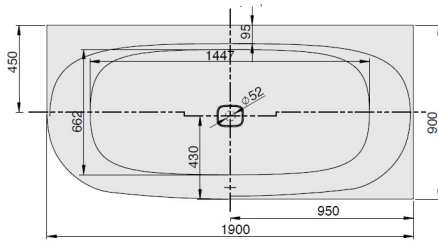

iSENSI

1900 x 900

Eckwanne

Baignoire d'angle

Hoekbad

Rechte Ausführung

Version droite

Rechte uitvoering

MODELL Modelle Mode	ART. NR. N° D'article Artikelnummer	LÄNGE/BREITE Longueur Et Largeur Lengte En Breedte	HÖHE/TIEFE Hauteur/profondeur Hoogte/diepte	INST. HÖHE Hauteur de montage Instalatiehoogte	NUTZINHALT Contenu utile Nuttige inhoud
		(mm)	(mm)	(mm)	
B	3826 *	1900 x 900	450	600	259 l
B	3856 **	1900 x 900	450	600	235 l
B	3891 ***	1900 x 900	450	600	235 l