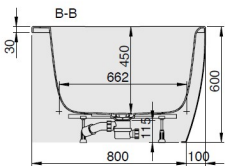

MODELL Modelle Mode	ART. NR. N° D'article Artikelnummer	LÄNGE/BREITE Longueur Et Largeur Lengte En Breedte	HÖHE/TIEFE Hauteur/profondeur Hoogte/diepte	INST. HÖHE Hauteur de montage Instalatiehoogte	NUTZINHALT Contenu utile Nuttige inhoud
		(mm)	(mm)	(mm)	
B	3826 *	1900 x 900	450	600	259 l
B	3856 **	1900 x 900	450	600	235 l
B	3891 ***	1900 x 900	450	600	235 l