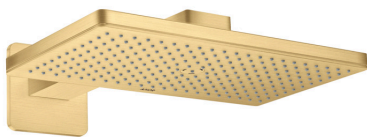

AXOR ShowerSolutions

Kopfbrause 460/300 1jet mit Brausearm und softsquare Rosette

Oberfläche: **Brushed Gold Optic** Artikelnummer: **35274250**

Merkmale

- besteht aus: Kopfbrause, Brausearm, Rosette
- Brausekopfgröße: 466 x 270 mm
- Strahlart: Rain
- Material Strahlscheibe: Metall
- Brausearmlänge 460 mm
- maximale Durchflussmenge bei 3 bar: 19 l/min
- Durchflussmenge Rain Strahl (bei 3 bar): 19 l/min
- Mindestfließdruck: 1,5 bar
- Strahlscheibe zur Reinigung abnehmbar
- Kopfbrause zur Reinigung abnehmbar
- Montage: Wand
- Anschlussgewinde G 1/2
- für Durchlauferhitzer geeignet

Technologie

Produktabbildung

Maßzeichnung

AXOR ShowerSolutions
Kopfbräuse 460/300 1jet mit Brausearm und softsquare Rosette
 Oberfläche: **Brushed Gold Optic** Artikelnummer: **35274250**

Durchflussdiagramm