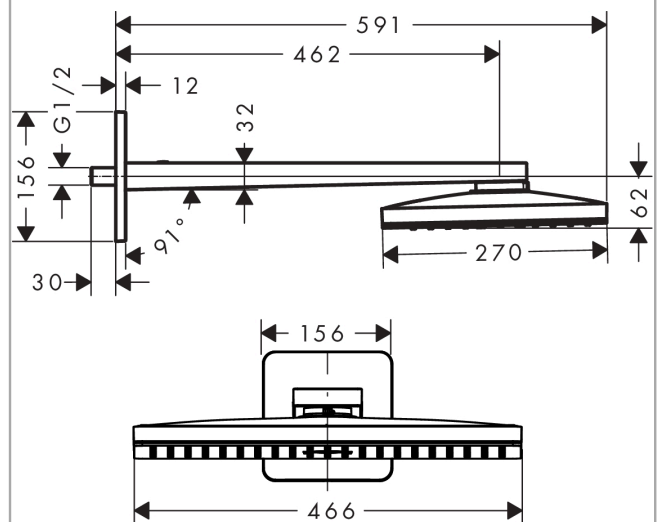

AXOR ShowerSolutions

Kopfbrause 460/300 1jet mit Brausearm und softsquare Rosette

Oberfläche: **Brushed Gold Optic** Artikelnummer: **35274250**

Merkmale

- besteht aus: Kopfbrause, Brausearm, Rosette
- Brausekopfgröße: 466 x 270 mm
- Strahlart: Rain
- Material Strahlscheibe: Metall
- Brausearmlänge 460 mm
- maximale Durchflussmenge bei 3 bar: 19 l/min
- Durchflussmenge Rain Strahl (bei 3 bar): 19 l/min
- Mindestfließdruck: 1,5 bar
- Strahlscheibe zur Reinigung abnehmbar
- Kopfbrause zur Reinigung abnehmbar
- Montage: Wand
- Anschlussgewinde G 1/2
- für Durchlauferhitzer geeignet

Technologie

Produktabbildung

Maßzeichnung

AXOR ShowerSolutions
Kopfbräuse 460/300 1jet mit Brausearm und softsquare Rosette
 Oberfläche: **Brushed Gold Optic** Artikelnummer: **35274250**

Durchflussdiagramm

Die Verbrauchswerte wurden praxisnah mit den dazugehörigen Armaturen (Thermostat/Mischer/Unterputzventil) gemessen.