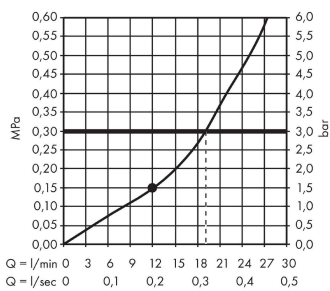

AXOR ShowerSolutions

Kopfbrause 460/300 1jet mit Brausearm und softsquare Rosette

Oberfläche: **Brushed Gold Optic** Artikelnummer: **35274250**

Merkmale

- besteht aus: Kopfbrause, Brausearm, Rosette
- Brausekopfgröße: 466 x 270 mm
- Strahlart: Rain
- Material Strahlscheibe: Metall
- Brausearmlänge 460 mm
- maximale Durchflussmenge bei 3 bar: 19 l/min
- Durchflussmenge Rain Strahl (bei 3 bar): 19 l/min
- Mindestfließdruck: 1,5 bar
- Strahlscheibe zur Reinigung abnehmbar
- Kopfbrause zur Reinigung abnehmbar
- Montage: Wand
- Anschlussgewinde G 1/2
- für Durchlauferhitzer geeignet

Technologie

Produktabbildung

Maßzeichnung

AXOR ShowerSolutions
Kopfbräuse 460/300 1jet mit Brausearm und softsquare Rosette
 Oberfläche: **Brushed Gold Optic** Artikelnummer: **35274250**

Durchflussdiagramm

Die Verbrauchswerte wurden praxisnah mit den dazugehörigen Armaturen (Thermostat/Mischer/Unterputzventil) gemessen.