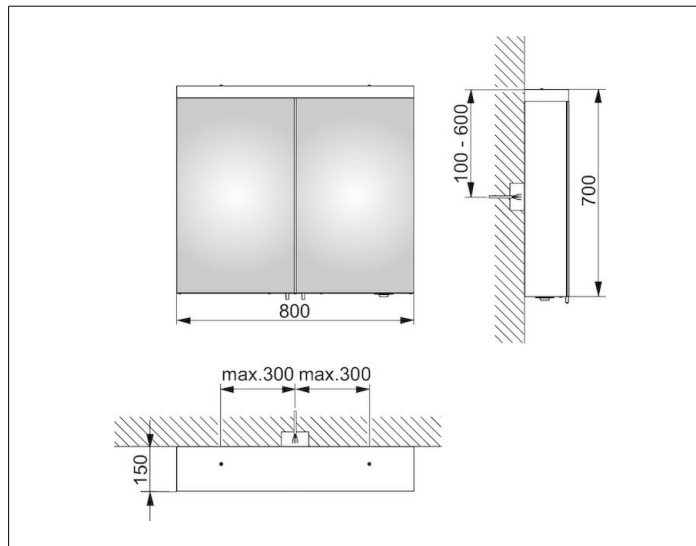

Royal Reflex.2

24203171301 Spiegelschrank

PRODUKT

ZEICHNUNG

PRODUKTBESCHREIBUNG

2 Drehtüren aus Kristall-Doppelspiegel,
Seitenverspiegelung

Bedienung:

außenliegender Drehdimmer mit den Funktionen:

stufenlos dimmbar

EEK: C , 25 kWh/1000h

AUSSTATTUNG

- 2 innenliegende Steckdosen
- 3 höhenverstellbare Glasablagen
- Tür-Anschlagdämpfer

OBERFLÄCHE

silber-gebeizt-eloxiert

ABMESSUNG

800 x 700 x 150 mm