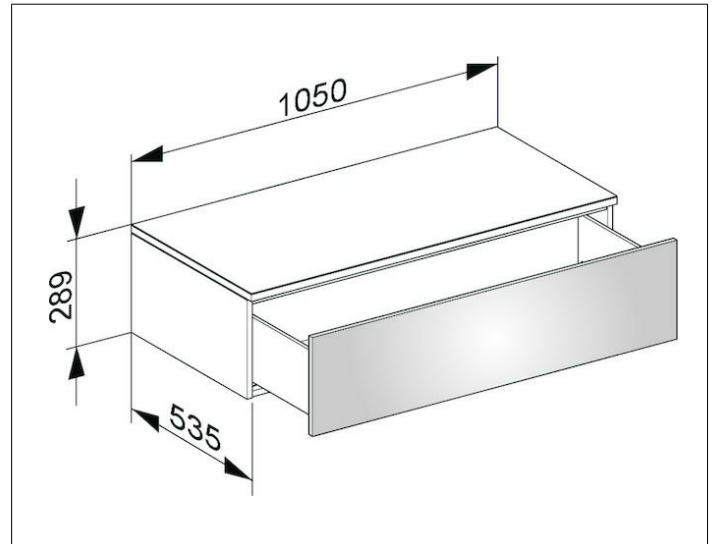

Edition 400

31751140000 Sideboard

PRODUKT

ZEICHNUNG

OBERFLÄCHE

trüffel/Glas trüffel klar

ABMESSUNG

1050 x 289 x 535 mm