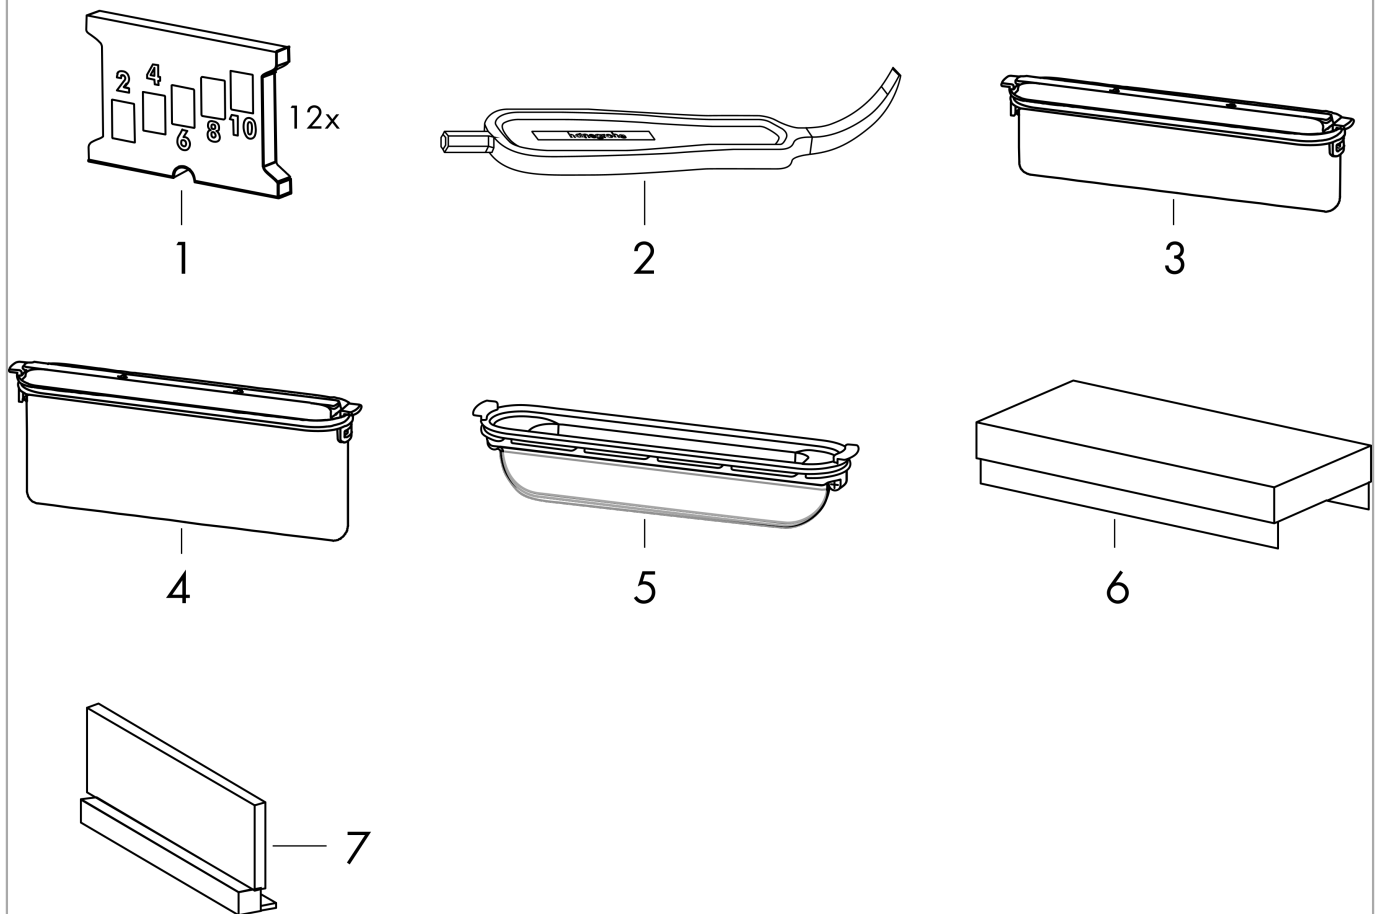

RainDrain Match
Fertigset Duschrinne 1200 mit höhenverstellbarem Rahmen
 Oberfläche: **Matt Black** Artikelnummer: **56042670**

Beschreibung

Merkmale

- besteht aus: Designabdeckung, höhenverstellbarem Rahmen, Wandmontageflansch, Dryphon
- Montageart: wandangebunden, frei im Raum
- rückseitig befliesbar
- einfach zu reinigende Oberfläche
- einfache Anpassung an die Fliesenstärke durch den höhenverstellbaren Rahmen (7 - 18 mm)
- Fliesenstärke: bis 18 mm
- geeignet für jede Fliesenart
- bis zu 60 l/min Ablaufleistung
- Anwendungsbereich: Neubau, Sanierung
- Abdeckungsheber ermöglicht einfaches Herausnehmen des Fertigsets
- Typ des Geruchsverschlusses: mechanisch
- Dryphon ermöglicht wasserloses Siphonsystem
- minimale Installationshöhe: 84 mm (flache uBox), 102 mm (standard uBox)
- Wandmontage möglich
- Tiefe der Fliesenmulde: 12 mm
- Werkstoffgüte Abdeckung: Edelstahl V2A (1.4301)
- geeignet für Primär- und Sekundärentwässerung
- Rahmenbreite: 62 mm
- güteüberwacht nach DIN EN 1253-3

Maßzeichnung

RainDrain Match
Fertigset Duschrinne 1200 mit höhenverstellbarem Rahmen
 Oberfläche: **Matt Black** Artikelnummer: **56042670**

Explosionszeichnung

Baujahr: >05/22

RainDrain Match
Fertigset Duschrinne 1200 mit höhenverstellbarem Rahmen
 Oberfläche: **Matt Black** Artikelnummer: **56042670**