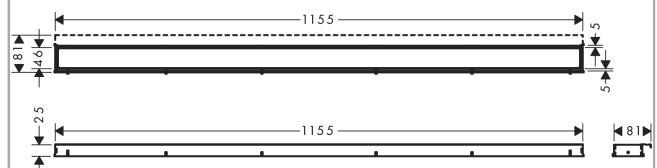

RainDrain Match
Fertigset Duschrinne 1200 mit höhenverstellbarem Rahmen
 Oberfläche: **Matt Black** Artikelnummer: **56042670**

Beschreibung

Merkmale

- besteht aus: Designabdeckung, höhenverstellbarem Rahmen, Wandmontageflansch, Dryphon
- Montageart: wandangebunden, frei im Raum
- rückseitig befliesbar
- einfach zu reinigende Oberfläche
- einfache Anpassung an die Fliesenstärke durch den höhenverstellbaren Rahmen (7 - 18 mm)
- Fliesenstärke: bis 18 mm
- geeignet für jede Fliesenart
- bis zu 60 l/min Ablaufleistung
- Anwendungsbereich: Neubau, Sanierung
- Abdeckungsheber ermöglicht einfaches Herausnehmen des Fertigsets
- Typ des Geruchsverschlusses: mechanisch
- Dryphon ermöglicht wasserloses Siphonsystem
- minimale Installationshöhe: 84 mm (flache uBox), 102 mm (standard uBox)
- Wandmontage möglich
- Tiefe der Fliesenmulde: 12 mm
- Werkstoffgüte Abdeckung: Edelstahl V2A (1.4301)
- geeignet für Primär- und Sekundärentwässerung
- Rahmenbreite: 62 mm
- güteüberwacht nach DIN EN 1253-3

Maßzeichnung

RainDrain Match
Fertigset Duschrinne 1200 mit höhenverstellbarem Rahmen
 Oberfläche: **Matt Black** Artikelnummer: **56042670**

Explosionszeichnung

Baujahr: >05/22

RainDrain Match
Fertigset Duschrinne 1200 mit höhenverstellbarem Rahmen
 Oberfläche: **Matt Black** Artikelnummer: **56042670**