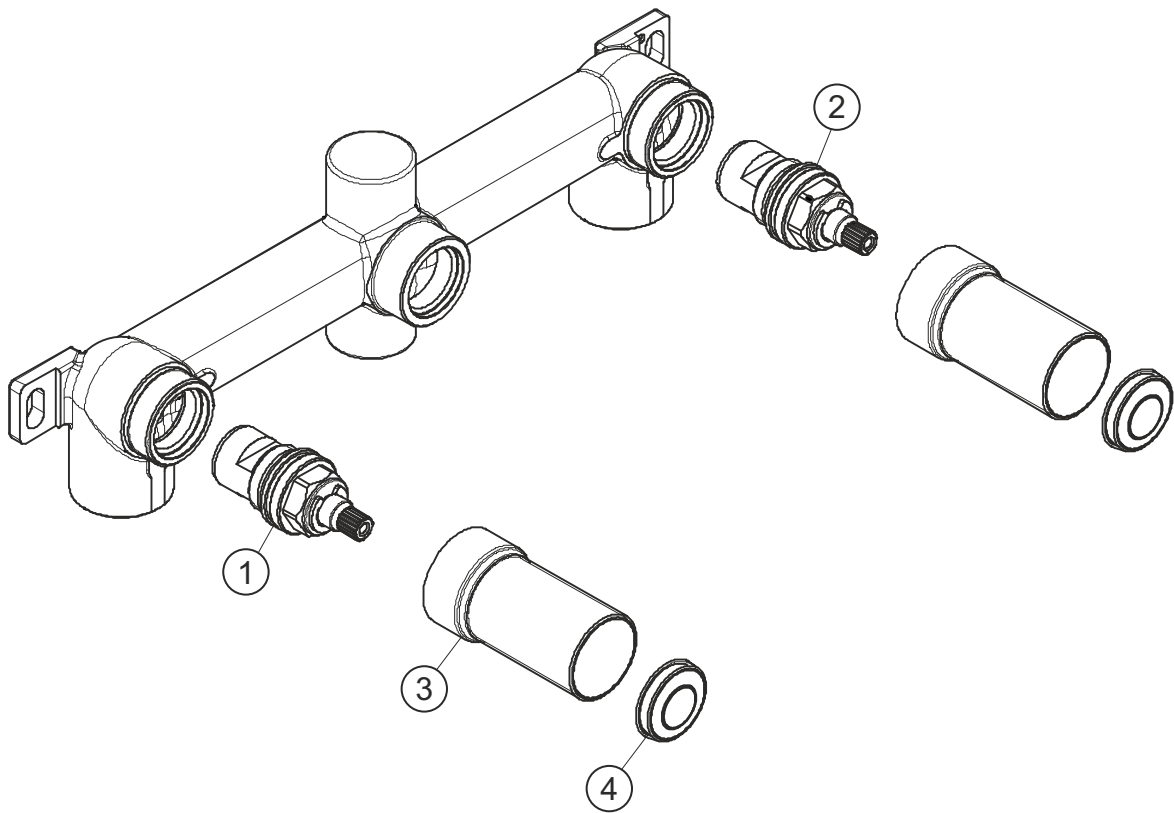

LOGIC

Universal-Wandbrückenarmatur

Einbaukörper

11.725205.1.09

herzbach

LOGIC

Universal-Wandbrückenarmatur

Einbaukörper

11.725205.1.09

Ersatzteilliste

Pos.	Beschreibung	Art.-Nr.	Preisgruppe	VE
1	Innenoberteil links	80.162400.1.09	6	1
2	Innenoberteil rechts	80.160300.1.09	6	1
3	Gewindehülse	80.003379.1.09	7	1
4	Stabilisator	80.003979.1.09	2	1