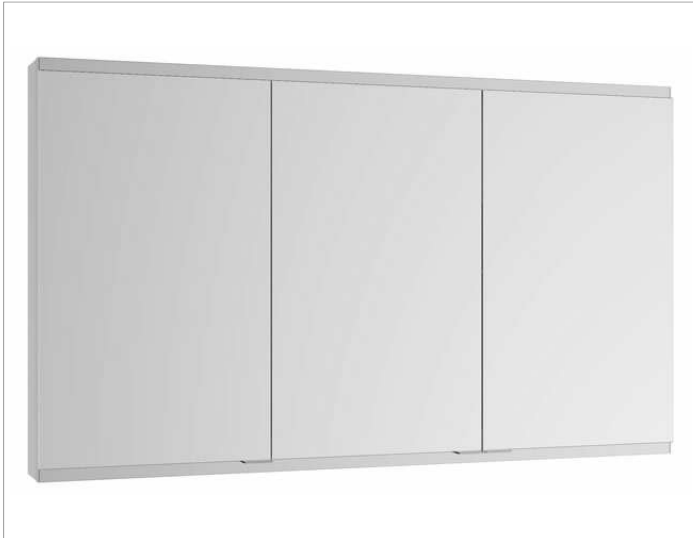

Royal Modular 2.0
800301090000300 Spiegelschrank

PRODUKT

ZEICHNUNG

OBERFLÄCHE

silber-eloxiert

ABMESSUNG

900 x 700 x 120 mm