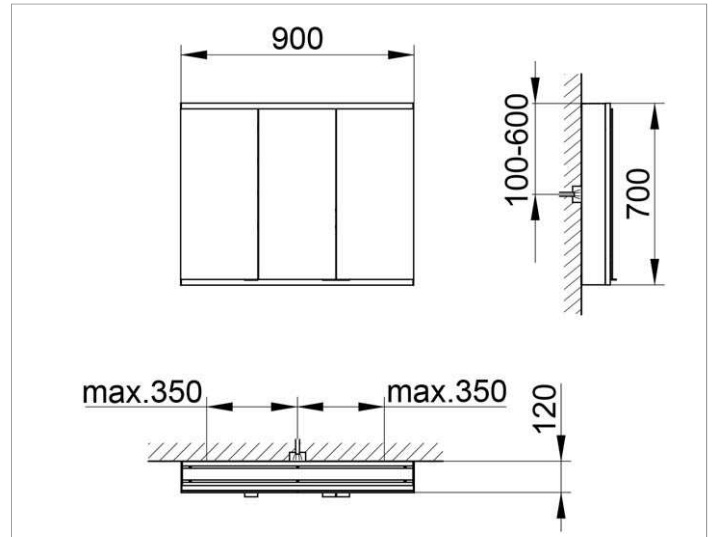

Royal Modular 2.0
800301090000300 Spiegelschrank

PRODUKT

ZEICHNUNG

OBERFLÄCHE

silber-eloxiert

ABMESSUNG

900 x 700 x 120 mm