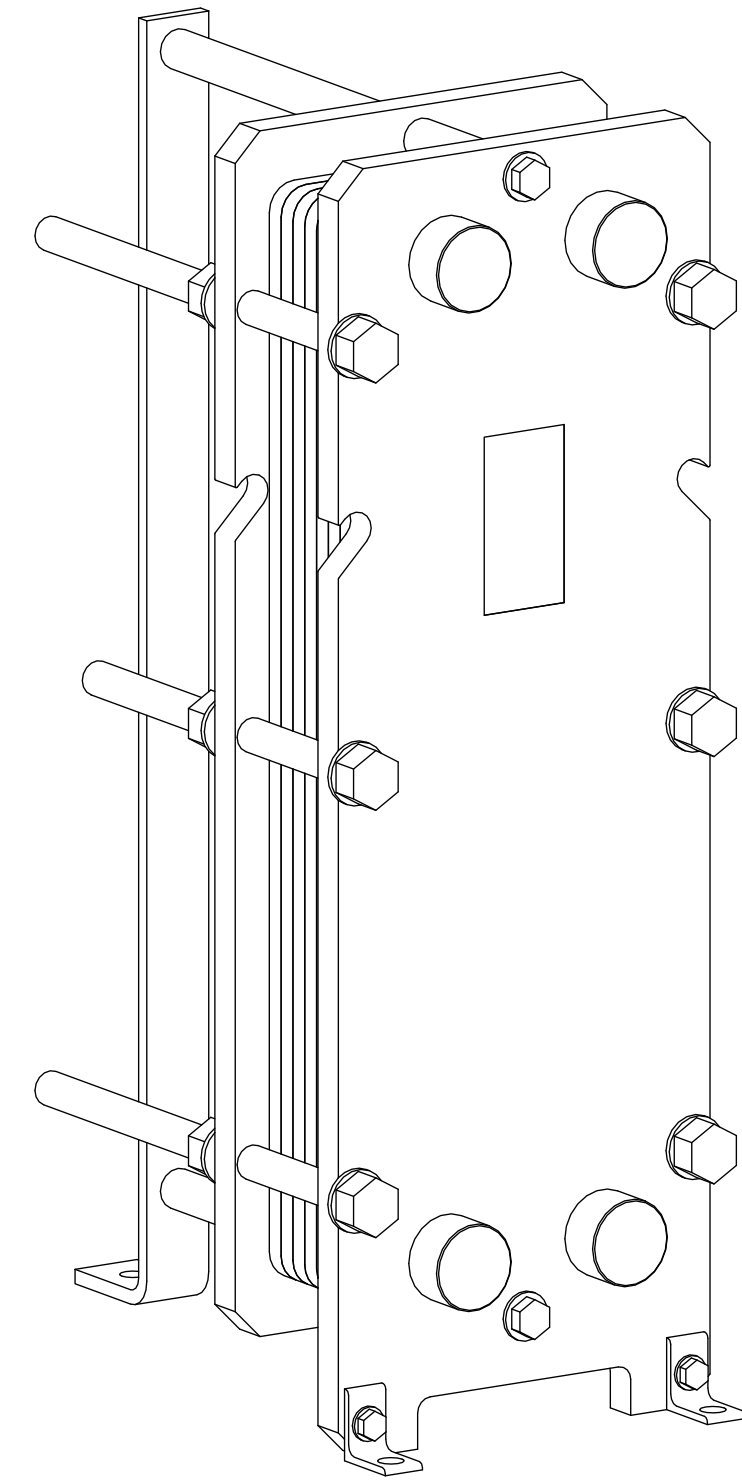

Side view

Front view

Isometric view

Top view

Unterliegt nicht dem Änderungsdienst/ Not subject to change management	Maßstab/ Scale: 1:5	Format/ Size: A2
Revision 27.07.2020	Longtherm RLG-14-35-P16 - 8123300	