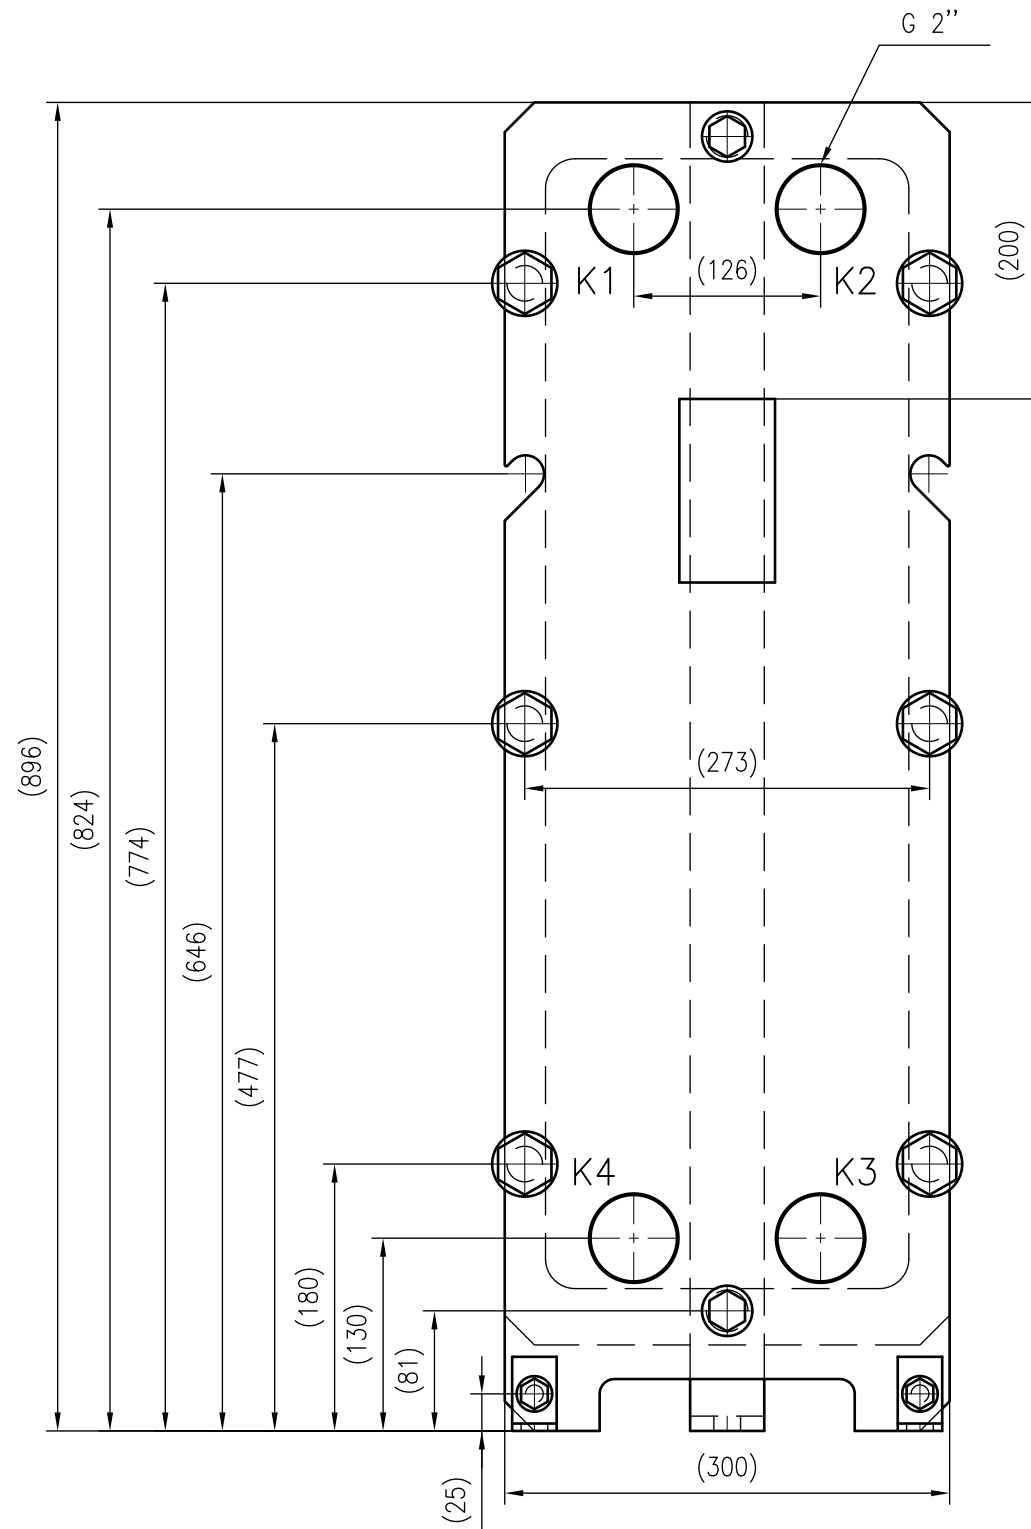

Side view

Front view

Isometric view

Top view

Unterliegt nicht dem Änderungsdienst/ Not subject to change management	Maßstab/ Scale: 1:5	Format/ Size: A2
Revision 27.07.2020	Longtherm RLG-14-35-P16 - 8123300	