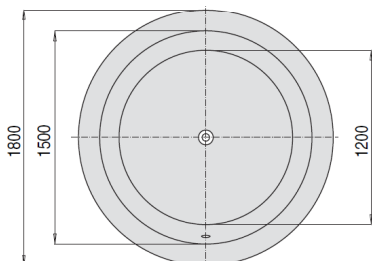

MICHAEL GRAVES' DREAMSCAPE

1800

DE

FR

NL

mit Außenverkleidung aus Acryl/ABS inkl. Untergestell. Wannenrandarmaturen können auf der ebenen Fläche am Wannenrand positioniert werden.

avec tablier en acrylique/ABS y compris châssis. La robinetterie sur gorge peut être positionnée sur le bord plat de la baignoire.

met buitenmantel van acryl/ABS incl. onderstel. Het kraanwerk kan op de vlakke badrand gemonteerd worden.

VARIANTE	ARTIKEL-NR.	LÄNGE UND BREITE	HÖHE/TIEFE	INSTALLATIONSHÖHE	NUTZINHALT	ZUBEHÖR
Variante	N° d'article	Longueur Et Largeur	Hauteur/profondeur	Hauteur de montage	Contenu utile	Accessoires
Variant	Artikelnummer	Lengte En Breedte (mm)	Hoopte/diepte (mm)	Instalatiehoogte (mm)	Nuttige inhoud	Toebehoeren
D	6130.010010	1800	440	605	410 l	④ ⑩ ⑮ ⑱ ⑳