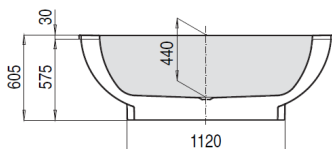

MICHAEL GRAVES' DREAMSCAPE

1800

DE

FR

NL

mit Außenverkleidung aus Acryl/ABS inkl. Untergestell. Wannenrandarmaturen können auf der ebenen Fläche am Wannenrand positioniert werden.

avec tablier en acrylique/ABS y compris châssis. La robinetterie sur gorge peut être positionnée sur le bord plat de la baignoire.

met buitenmantel van acryl/ABS incl. onderstel. Het kraanwerk kan op de vlakke badrand gemonteerd worden.

VARIANTE	ARTIKEL-NR.	LÄNGE UND BREITE	HÖHE/TIEFE	INSTALLATIONSHÖHE	NUTZINHALT	ZUBEHÖR
Variante	N° d'article	Longueur Et Largeur	Hauteur/profondeur	Hauteur de montage	Contenu utile	Accessoires
Variant	Artikelnummer	Lengte En Breedte (mm)	Hoopte/diepte (mm)	Instalatiehoogte (mm)	Nuttige inhoud	Toebehoeren
D	6130.010010	1800	440	605	410 l	④ ⑩ ⑮ ⑱ ⑳