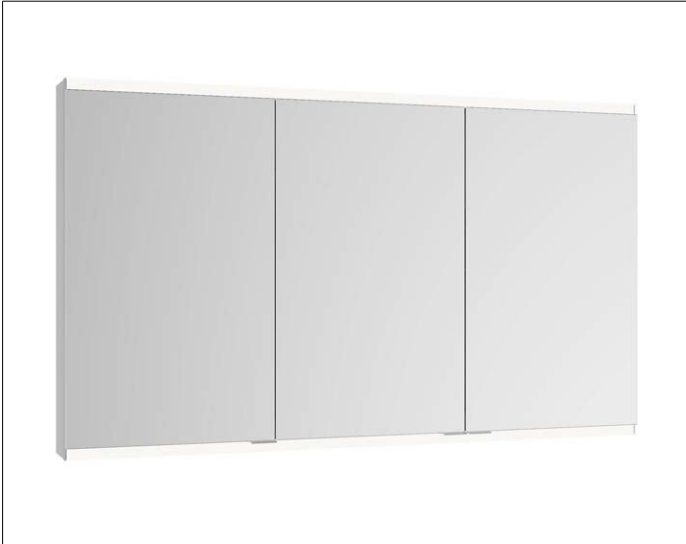

Royal Modular 2.0
800321150100200 Spiegelschrank

PRODUKT

ZEICHNUNG

EEK: A++, A+, A ,

OBERFLÄCHE

silber-eloxiert

ABMESSUNG

1500 x 700 x 160 mm