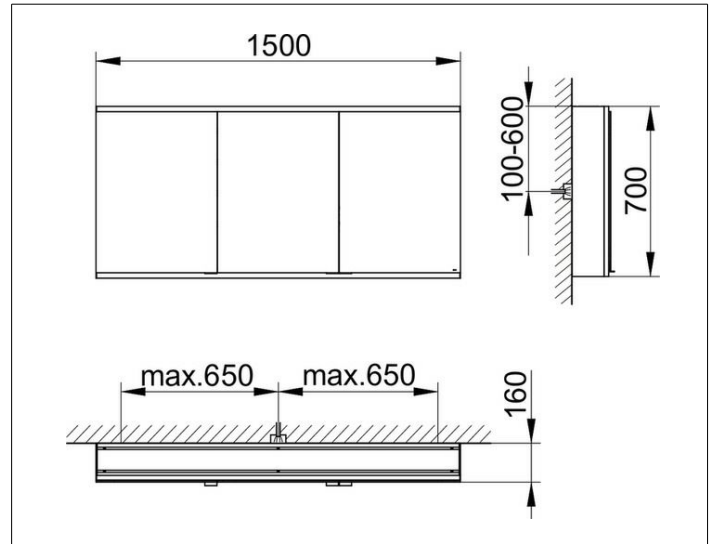

Royal Modular 2.0
800321150100200 Spiegelschrank

PRODUKT

ZEICHNUNG

EEK: A++, A+, A ,

OBERFLÄCHE

silber-eloxiert

ABMESSUNG

1500 x 700 x 160 mm