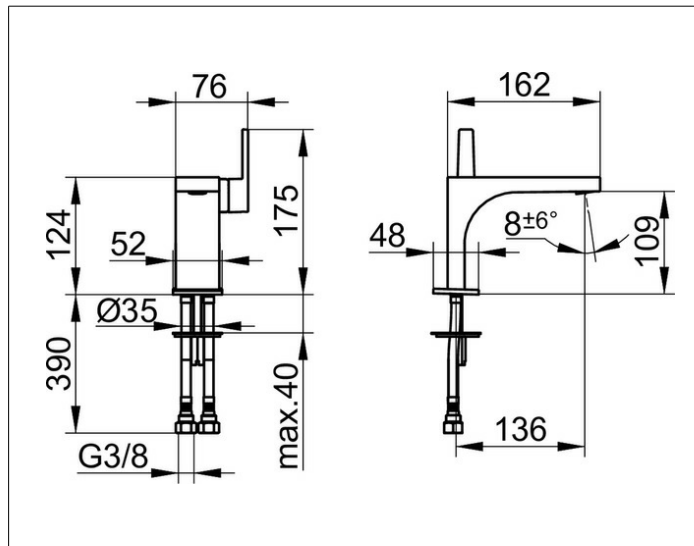

Edition 11

51104050100 Einhebel-Waschtismischer 110

PRODUKT

ZEICHNUNG

PRODUKTBESCHREIBUNG

ohne Zugstangen-Ablaufgarnitur,
Einlochmontage mit Schnell-Montage-System,
Mischwasserkartusche mit keramischen Dichtscheiben,
Luftsprudler SLIM SSR M 24x1, Strahlwinkel verstellbar,
Druckschläuche 435 mm, G 3/8 Zoll,
Durchfluss begrenzt auf 7,6 l/min.
geräuschgeprüft

OBERFLÄCHE

Nickel gebürstet

AUSSCHREIBUNGSTEXT

KEUCO EDITION 11 Einhebel-Waschtismischer 110, 51104050100
Einhebel-Waschtismischer mit hochwertiger PVD-Beschichtung,
Nickel gebürstet, in geradlinigem Design
und klarer, geometrischer Formensprache,
Standmontage, ohne Zugstangen-Ablaufgarnitur,
hochwertige Mischwasserkartusche mit keramischen Dichtscheiben,
seitlicher Bedienhebel,
Einlochmontage mit Schnell-Montage-System für Waschtische,
Luftsprudler SLIM SSR M 24x1, Strahlwinkel verstellbar +/- 6°,
Höhe 175 mm, Auslaufhöhe 109 mm, Ausladung 162 mm,
Wasseranschluss mit flexiblen Druckschläuchen, Länge 435 mm,
Gewindedurchmesser G 3/8 Zoll,
Durchflussmenge begrenzt auf 7,6 l/min.