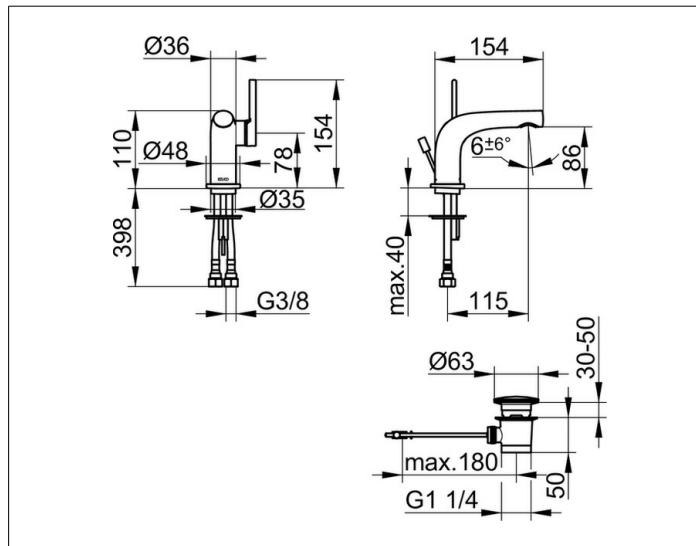

**Edition 400**

**51504130000 Einhebel-Waschtischmischer 80**

**PRODUKT**

**ZEICHNUNG**

**PRODUKTBESCHREIBUNG**

mit Zugstangen-Ablaufgarnitur 1 1/4 Zoll,  
Einlochmontage mit Schnell-Montage-System,  
Mischwasserkartusche mit keramischen Dichtscheiben,  
Luftsprudler SLIM SSR M 24x1, Strahlwinkel verstellbar,  
Druckschläuche 435 mm, G 3/8 Zoll,  
Durchfluss begrenzt auf 7,6 l/min.  
geräuschgeprüft

**OBERFLÄCHE**

Schwarzchrom gebürstet

**AUSSCHREIBUNGSTEXT**

KEUCO Edition 400 Einhebel-Waschtischmischer 80, 51504130000  
Einhebel-Waschtischmischer mit hochwertiger PVD-Beschichtung,  
Schwarzchrom gebürstet, in skulpturaler Formensprache,  
Standmontage, inkl. Zugstangen-Ablaufgarnitur 1 1/4 Zoll,  
hochwertige Mischwasserkartusche mit keramischen Dichtscheiben,  
seitlicher Bedienhebel,  
Einlochmontage mit Schnell-Montage-System für Waschtische,  
verdeckt integrierter Luftsprudler SLIM SSR M 24x1,  
Strahlwinkel verstellbar +/-6°,  
sichtbare Höhe 110 mm, Auslaufhöhe 86 mm, Ausladung 154 mm,  
Wasseranschluss mit flexiblen Druckschläuchen,  
Länge 435 mm, G 3/8 Zoll,  
Durchflussmenge begrenzt auf 7,6 l/min.,  
Länge der Zugstange 400 mm,  
Abdeckstopfen Durchmesser 63 mm