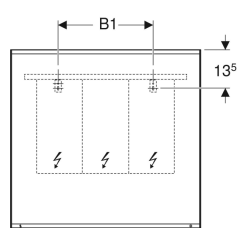

Eigenschaften

- Passend zu allen Badezimmerserien
- LED-Beleuchtung
- Direkte und indirekte Beleuchtung
- Direkte und indirekte Beleuchtung, stufenlos dimmbar
- Beheizte Rückseite gegen Beschlagen des Spiegels
- Touch-Sensorschalter
- Mit Memoryfunktion

Technische Daten

Schutzart	IP44
Schutzklasse	I
Nennspannung	100-230 V AC
Netzfrequenz	50 / 60 Hz
Betriebsspannung	24 V DC
Werkstoff	Aluminium
Energieeffizienzklasse Lichtquelle	F
Lichtfarbe	3000 K
Lebensdauer LED-Beleuchtung	60000 h (LM-80)
Farbwiedergabeindex	> 80
Standardabweichung des Farbabgleichs	3 SDCM

Lieferumfang

- Spiegel

- Befestigungsmaterial

Art.-Nr.	Farbe / Oberfläche	B	B1	H	T	Leistungsaufnahme	Leistungsaufnahme Spiegelheizung	Lichtstrom	VE1
501.070.00.1	Aluminium eloxiert	40 cm	20 cm	70 cm	3.5 cm	14 W	17.5 W	1876 lm	1 St.
501.071.00.1	Aluminium eloxiert	60 cm	30 cm	70 cm	3.5 cm	21 W	36 W	2796 lm	1 St.
501.072.00.1	Aluminium eloxiert	75 cm	35 cm	70 cm	3.5 cm	26 W	36 W	3495 lm	1 St.
501.073.00.1	Aluminium eloxiert	90 cm	45 cm	70 cm	3.5 cm	32 W	53.5 W	4184 lm	1 St.
501.074.00.1	Aluminium eloxiert	120 cm	60 cm	70 cm	3.5 cm	42 W	53.5 W	5544 lm	1 St.