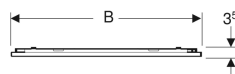

Eigenschaften

- Passend zu allen Badezimmerserien
- LED-Beleuchtung
- Direkte und indirekte Beleuchtung
- Direkte und indirekte Beleuchtung, stufenlos dimmbar
- Beheizte Rückseite gegen Beschlagen des Spiegels
- Touch-Sensorschalter
- Mit Memoryfunktion

Technische Daten

Schutzart	IP44
Schutzklasse	I
Nennspannung	100-230 V AC
Netzfrequenz	50 / 60 Hz
Betriebsspannung	24 V DC
Werkstoff	Aluminium
Energieeffizienzklasse Lichtquelle	F
Lichtfarbe	3000 K
Lebensdauer LED-Beleuchtung	60000 h (LM-80)
Farbwiedergabeindex	> 80
Standardabweichung des Farbabgleichs	3 SDCM

Lieferumfang

- Spiegel

- Befestigungsmaterial

Art.-Nr.	Farbe / Oberfläche	B	B1	H	T	Leistungsaufnahme	Leistungsaufnahme Spiegelheizung	Lichtstrom	VE1
501.070.00.1	Aluminium eloxiert	40 cm	20 cm	70 cm	3.5 cm	14 W	17.5 W	1876 lm	1 St.
501.071.00.1	Aluminium eloxiert	60 cm	30 cm	70 cm	3.5 cm	21 W	36 W	2796 lm	1 St.
501.072.00.1	Aluminium eloxiert	75 cm	35 cm	70 cm	3.5 cm	26 W	36 W	3495 lm	1 St.
501.073.00.1	Aluminium eloxiert	90 cm	45 cm	70 cm	3.5 cm	32 W	53.5 W	4184 lm	1 St.
501.074.00.1	Aluminium eloxiert	120 cm	60 cm	70 cm	3.5 cm	42 W	53.5 W	5544 lm	1 St.