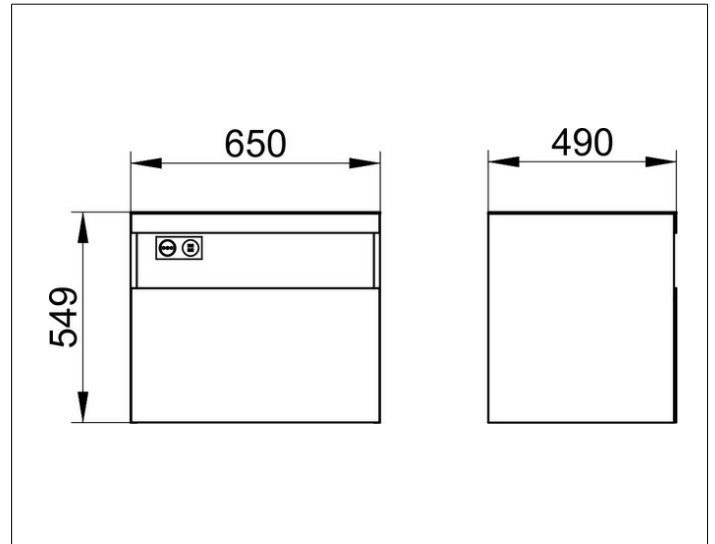

Stageline

32854290000 Waschtischunterbau

PRODUKT

ZEICHNUNG

PRODUKTBESCHREIBUNG

passend zum Keramik-Waschtisch Artikel-Nr. 32880,
1 Frontauszug mit Einzugsdämpfung, Hahnloch 35 mm, links
inkl. Geruchverschluss aus Kunststoff 1 1/4 x 32

AUSSTATTUNG

- 1 Einlegematte

OBERFLÄCHE

inox/inox

ABMESSUNG

650 x 550 x 490 mm