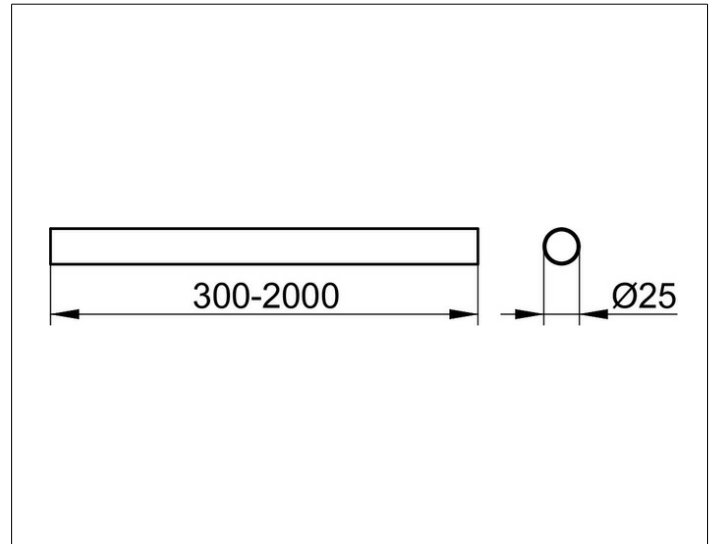

Plan
14930072000 Brausevorhangstange

PRODUKT

ZEICHNUNG

PRODUKTBESCHREIBUNG

auch als Deckenstütze verwendbar,
Stange bauseits kürzbar

OBERFLÄCHE

Edelstahl

ABMESSUNG

2000 mm

AUSSCHREIBUNGSTEXT

KEUCO PLAN Brausevorhangstange 14930072000
Edelstahl, Durchmesser 25 mm
Stange bauseits kürzbar
2000 mm
auch als Deckenstütze verwendbar