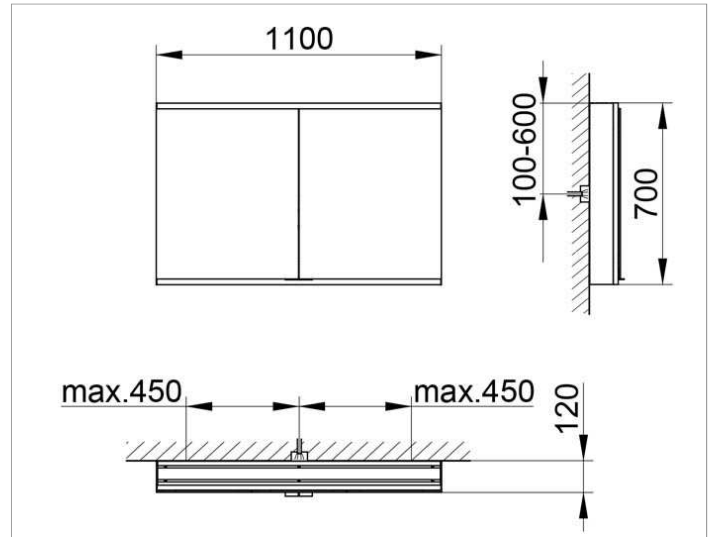

Royal Modular 2.0
80022111000000 Spiegelschrank

PRODUKT

ZEICHNUNG

EEK: A++, A+, A ,

OBERFLÄCHE

silber-eloxiert

ABMESSUNG

1100 x 700 x 120 mm