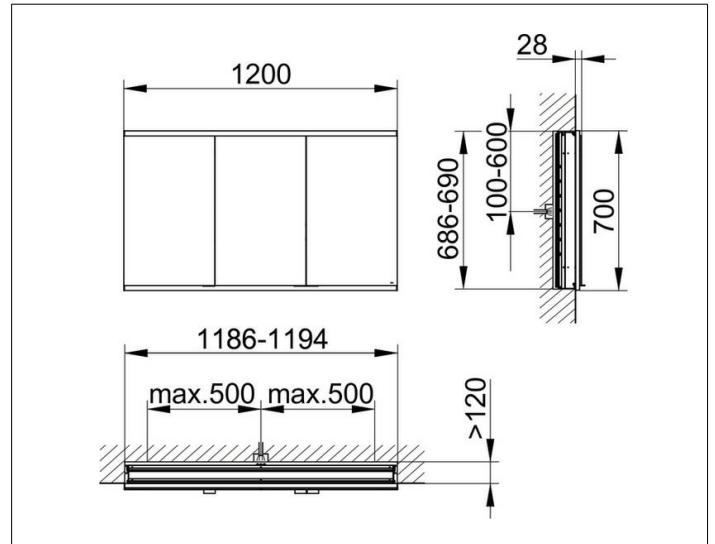

Royal Modular 2.0
80032012000000 Spiegelschrank

PRODUKT

ZEICHNUNG

EEK: C ,

OBERFLÄCHE

silber-eloxiert

ABMESSUNG

1200 x 700 x 120 mm