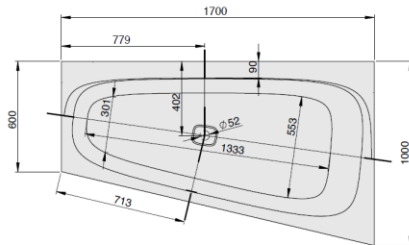

iSENSI

1700 x 1000

Eckwanne

baignoire d'angle

Hoekbad

Rechte Ausführung

Version droite

Rechte uitvoering

DE

Freistehende Badewanne aus Acryl mit fester Schürze (Monolith) inkl. vormontiertem Untergestell u. Überlaufgarnitur (optional wählbar, siehe Tabelle), Anschluss Schlauch zur Verbindung an HT-Hausanschluss im Lieferumfang enthalten.

MODELL Modèle Mode	ART. NR. N° D'article Artikelnummer	LÄNGE/BREITE Longueur Et Largeur Lengte En Breedte	HÖHE/TIEFE Hauteur/profondeur Hoogte/diepte	INST. HÖHE Hauteur de montage Installatiehoogte	NUTZINHALT Contenu utile Nuttige inhoud
		(mm)	(mm)	(mm)	
B	3988	1700 x 1000	450	600	174 l