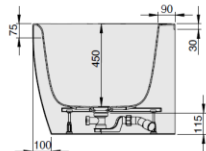

MODELL Modèle Mode	ART. NR. N° D'article Artikelnummer	LÄNGE/BREITE Longueur Et Largeur Lengte En Breedte	HÖHE/TIEFE Hauteur/profondeur Hoogte/diepte	INST. HÖHE Hauteur de montage Installatiehoogte	NUTZINHALT Contenu utile Nuttige inhoud
		(mm)	(mm)	(mm)	
B	3988	1700 x 1000	450	600	174 l