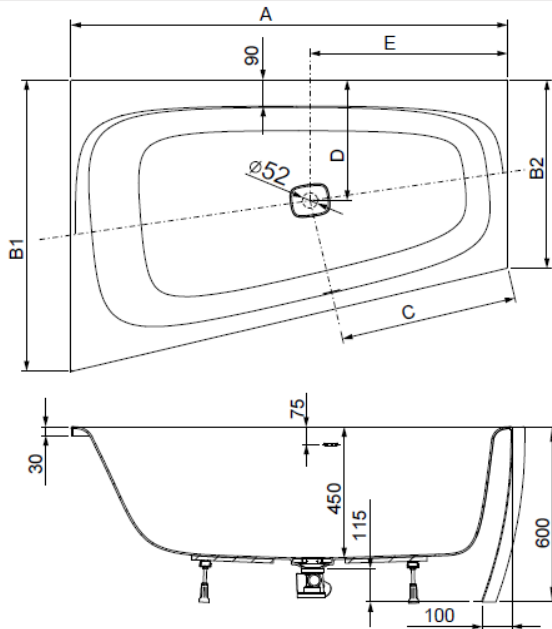

MODELL Modèle Mode	ART. NR. N° D'article Artikelnummer	LÄNGE/BREITE Longueur Et Largeur Lengte En Breedte	HÖHE/TIEFE Hauteur/profondeur Hoogte/diepte	INST. HÖHE Hauteur de montage Installatiehoogte	NUTZINHALT Contenu utile Nuttige inhoud
		(mm)	(mm)	(mm)	
B	3988	1700 x 1000	450	600	174 l

Montagehilfe:

	A	B1	B2	C	D	E	F	G	H	I	J	K	L
iSensi 1500 x 1000	1500	1000	645	608	413	679	1065	522	-	563	498	111	46
iSensi 1700 x 1000	1700	1000	600	713	403	779	-	722	197	519	449	62	-
iSensi 1800 x 1200	1800	1200	775	742	495	829	1330	882	297	695	626	239	171
iSensi 1800 x 1400	1800	1400	975	720	594	829	1330	822	311	893	821	444	371