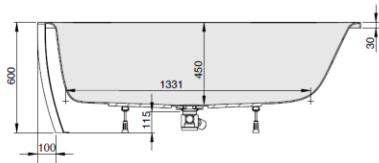

DE

Freistehende Badewanne aus Acryl mit fester Schürze (Monolith) inkl. vormontiertem Untergestell u. Überlaufgarnitur (optional wählbar, siehe Tabelle), Anschluss Schlauch zur Verbindung an HT-Hausanschluss im Lieferumfang enthalten.

MODELL Modèle Mode	ART. NR. N° D'article Artikelnummer	LÄNGE/BREITE Longueur Et Largeur Lengte En Breedte	HÖHE/TIEFE Hauteur/profondeur Hoogte/diepte	INST. HÖHE Hauteur de montage Installatiehoogte	NUTZINHALT Contenu utile Nuttige inhoud
		(mm)	(mm)	(mm)	
B	3988	1700 x 1000	450	600	174 l