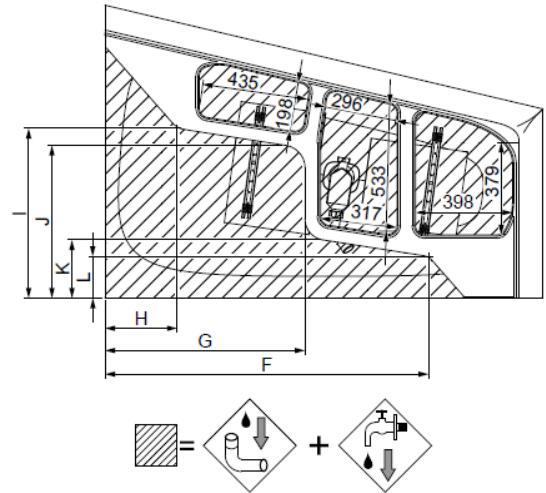

A	B1	B2	C	D	E	F	G	H	I	J	K	L
iSensi 1500 x 1000	1500	1000	645	608	413	679	1065	522	-	563	498	111	46
iSensi 1700 x 1000	1700	1000	600	713	403	779	-	722	197	519	449	62	-
iSensi 1800 x 1200	1800	1200	775	742	495	829	1330	882	297	695	626	239	171
iSensi 1800 x 1400	1800	1400	975	720	594	829	1330	822	311	893	821	444	371

SONDERZUBEHÖR BADEWANNEN

NACKENKISSEN Cousin appui-nuque Nekkussen Neckrests				ART. NR. N° D'article Artikelnummer Article no.
Selbstklebendes Gel-Nackenkissen passend für nahezu alle Hoesch Bade- und Whirlwannen. Farbe: Schwarz. Material: Gel. / Appui-tête en gel adhésif. Coussin appui-nuque assorti à presque toutes les baignoires et baignoires balnéo HOESCH Couleur: noir. Matériau: Gel. / Zelfklevend gel nekkussen passend voor bijna alle HOESCH baden en whirlbaden. Kleur: zwart. Materiaal: Gel. / Self-adhesive gel neckrest suitable for almost every HOESCH bath and whirltub. Colour: Black. Material: Gel.				69694
Nackenkissen aus wasserbeständigem Teakholz mit PU Auflage für den geraden Wannenrand. / Coussin appui-nuque produit de bois teck résistant à l'eau, recouvert de mousse de polyuréthane pour les baignoires à bords droits / Nekkussen van waterbestendig teakhout met PU bekleding voor de rechte badrand. / Neckrest made of water-resistant teak wood with a PU pad.				89216
Lichtsysteme Eclairage Verlichtingssystemen Lighting system				ART. NR. N° D'article Artikelnummer Article no.
Nur für Badewannen ohne Whirl-/Airsystem erhältlich LED Unterwasserscheinwerfer, verchromt mit Bedienknopf für Wannenrand inkl. Ansteuerungselektronik mit automatischem Farblichtwechsler Farben: Weiß, Rot, Orange, Gelb, Grün, Blau, Indigo, Violett (werkseitig eingebaut) 2 LED Scheinwerfer 4 LED Scheinwerfer	Disponible seulement pour les baignoires sans équipement balnéo Whirl/Air Projecteur immergé LED, chromé avec touche de commande pour le rebord de la baignoire Système de commande automatique avec inverseur de couleur inclus Couleurs : blanc, rouge, orange, jaune, vert, bleu, indigo, violet (monte al'usine) Projecteur 2 LED Projecteur 4 LED	Alleen verkrijgbaar voor baden zonder whirl-/airsysteem Verchroomde led-onderwaterschijnwerper met bedieningsknop in de badrand Incl. aansturelektronika met automatische kleurenwisselaar Kleuren: wit, rood, oranje, geel, groen, blauw, indigo, paars (in de fabriek ingebouwd) 2 ledschijnwerpers 4 ledschijnwerpers	Available for bathtubs without whirl / air system only LED underwater spotlights, chrome plated with an operating button for bathtub rim Including control with integrated colour light changer. Colours: white, red, orange, yellow, green, blue, indigo, violet (factory installed) 2 LED spotlights 4 LED spotlights	690913 690914