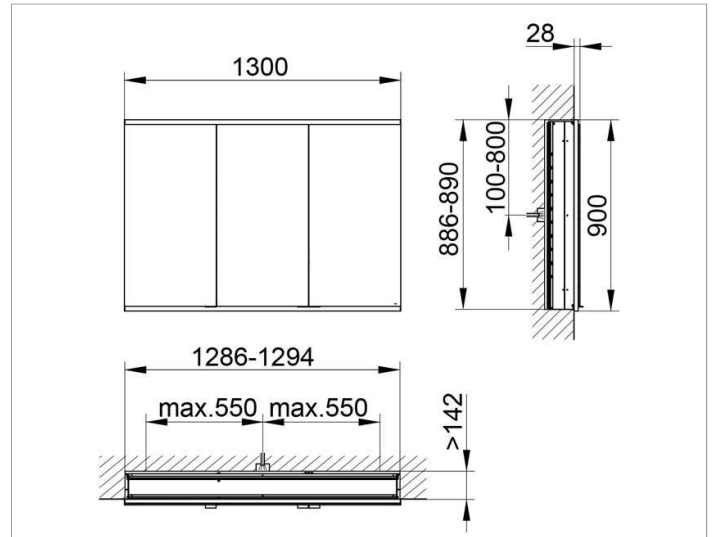

Royal Modular 2.0  
800300131100200 Spiegelschrank

PRODUKT

ZEICHNUNG

OBERFLÄCHE

silber-eloxiert

ABMESSUNG

1300 x 900 x 160 mm