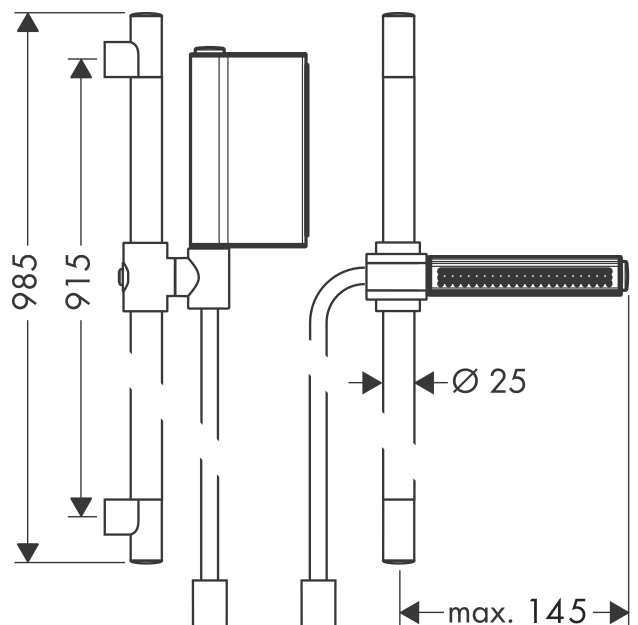

AXOR One
Brauseset 0,90 m mit Handbrause 2jet
 Oberfläche: **Brushed Gold Optic** Artikelnummer: **45722250**

Merkmale

- besteht aus: Handbrause, Brausestange, Brauseschlauch, Handbrausehalterung
- Brausekopfgröße: 124 x 24 mm
- Strahlart: Rain, Schwallstrahl
- komfortable Strahlartenumstellung durch Select-Taste
- AXOR Starck Wandstange 0,90 m
- maximale Durchflussmenge bei 3 bar: 12 l/min
- Mindestfließdruck: 2,5 bar
- Wandbefestigung: Schraubbefestigung
- Wandstützen aus Kunststoff
- Profil Brausestange: rund
- Brausestangendurchmesser: 25 mm
- Bohrabstand 915 mm
- Brauseschlauch mit beidseitig zylindrischer Mutter
- Drehwirbel auf Brause- und Festseite

Technologie

Produktabbildung

Maßzeichnung

AXOR One
Brauseset 0,90 m mit Handbrause 2jet
 Oberfläche: **Brushed Gold Optic** Artikelnummer: **45722250**

Durchflussdiagramm

AXOR One
Brauseset 0,90 m mit Handbrause 2jet
Oberfläche: **Brushed Gold Optic** Artikelnummer: **45722250**

Einbaubeispiel