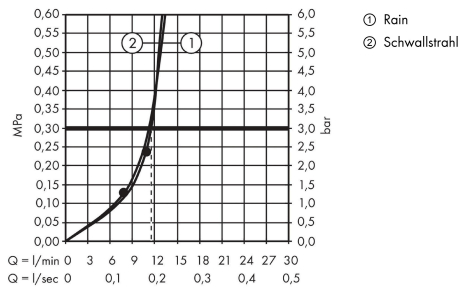

AXOR One
Brauseset 0,90 m mit Handbrause 2jet
 Oberfläche: **Brushed Gold Optic** Artikelnummer: **45722250**

Merkmale

- besteht aus: Handbrause, Brausestange, Brauseschlauch, Handbrausehalterung
- Brausekopfgröße: 124 x 24 mm
- Strahlart: Rain, Schwallstrahl
- komfortable Strahlartenumstellung durch Select-Taste
- AXOR Starck Wandstange 0,90 m
- maximale Durchflussmenge bei 3 bar: 12 l/min
- Mindestfließdruck: 2,5 bar
- Wandbefestigung: Schraubbefestigung
- Wandstützen aus Kunststoff
- Profil Brausestange: rund
- Brausestangendurchmesser: 25 mm
- Bohrabstand 915 mm
- Brauseschlauch mit beidseitig zylindrischer Mutter
- Drehwirbel auf Brause- und Festseite

Technologie

Produktabbildung

Maßzeichnung

AXOR One
Brauseset 0,90 m mit Handbrause 2jet
 Oberfläche: **Brushed Gold Optic** Artikelnummer: **45722250**

Durchflussdiagramm

AXOR One
Brauseset 0,90 m mit Handbrause 2jet
Oberfläche: **Brushed Gold Optic** Artikelnummer: **45722250**