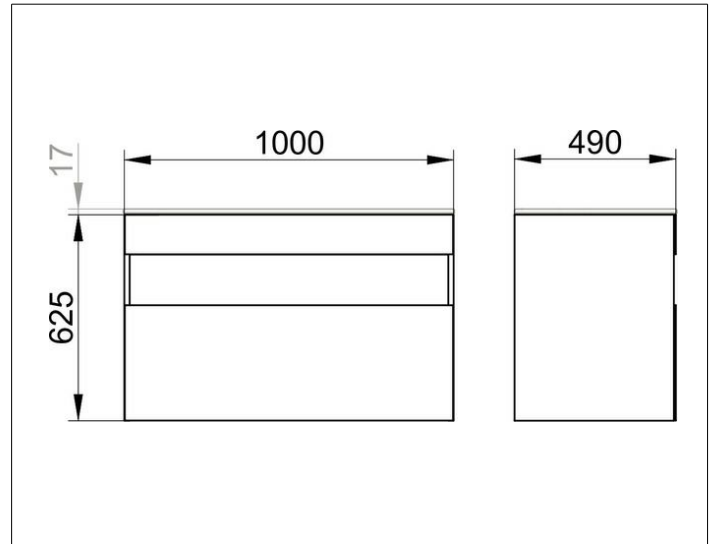

Stageline

32872290000 Waschtischunterbau

PRODUKT

ZEICHNUNG

PRODUKTBESCHREIBUNG

passend zum Keramik-Waschtisch Artikel-Nr. 33170,
1 Frontauszug mit Einzugsdämpfung,
inkl. Geruchverschluss aus Kunststoff 1 1/4 x 32

AUSSTATTUNG

- 1 Einlegematte

OBERFLÄCHE

inox/inox

ABMESSUNG

1000 x 625 x 490 mm