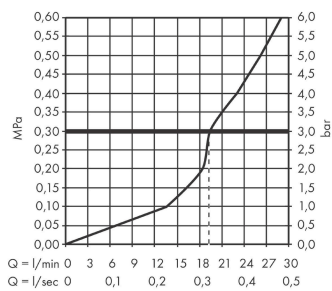

AXOR Uno

Wanneneinlauf gebogen

Oberfläche: **Polished Gold Optic** Artikelnummer: **38411990**

Merkmale

- mit Rosette
- Ausladung: 178 mm
- Wandmontage
- maximale Durchflussmenge bei 3 bar: 19 l/min
- Anschlussgröße: DN20
- Strahlart: Normalstrahl
- Geräuschgruppe: II
- Durchflussklasse: O
- P-IX 16941/IIO

Technologie

Produktabbildung

Maßzeichnung

AXOR Uno
Wanneneinlauf gebogen
 Oberfläche: **Polished Gold Optic** Artikelnummer: **38411990**

Durchflussdiagramm

Die Verbrauchswerte wurden praxisnah mit den dazugehörigen Armaturen (Thermostat/Mischer/Unterputzventil) gemessen.