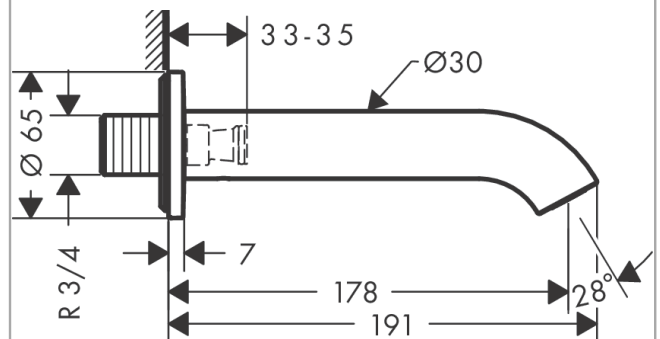

AXOR Uno

Wanneneinlauf gebogen

Oberfläche: **Polished Gold Optic** Artikelnummer: **38411990**

Merkmale

- mit Rosette
- Ausladung: 178 mm
- Wandmontage
- maximale Durchflussmenge bei 3 bar: 19 l/min
- Anschlussgröße: DN20
- Strahlart: Normalstrahl
- Geräuschgruppe: II
- Durchflussklasse: O
- P-IX 16941/IIO

Technologie

Produktabbildung

Maßzeichnung

AXOR Uno
Wanneneinlauf gebogen
 Oberfläche: **Polished Gold Optic** Artikelnummer: **38411990**

Durchflussdiagramm

Die Verbrauchswerte wurden praxisnah mit den dazugehörigen Armaturen (Thermostat/Mischer/Unterputzventil) gemessen.