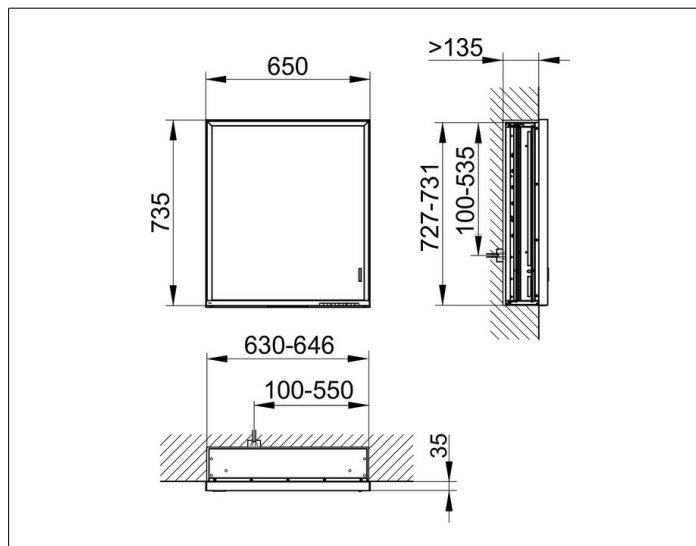

Royal Lumos

14311172201 Spiegelschrank

PRODUKT

ZEICHNUNG

PRODUKTBESCHREIBUNG

für die Wandeinbau-Montage,
 stufenlos einstellbare Lichtfarbe von 2700 Kelvin (warmweiß)
 bis 6500 Kelvin (Tageslicht),
 1 Drehtür aus Kristall-Doppelspiegel,
 Korpus in Aluminium silber-gebeizt-eloxiert,
 Rückwandverspiegelung
 Bedienung:
 Tastenfelder mit kapazitiver Touch-Sensorik,
 integrierte Nebenstellenfunktion für z. B. Raumschalter
 Beleuchtung:
 Rahmenbeleuchtung und Waschtisch-/Fachbeleuchtung,
 separat stufenlos dimmbar und ein-/ausschaltbar
 LED 54 Watt (Lebensdauer > 30.000 Std.)
 EEK: C , 54 kWh/1000h

AUSSTATTUNG

- 1 Steckdose
- 2 höhenverstellbare Glasablagen
- verdecktes Ablagefach über die ganze Breite
- Tür-Anschlagdämpfer

OBERFLÄCHE

silber-gebeizt-eloxiert/Anschlag links

ABMESSUNG

650 x 735 x 165 mm