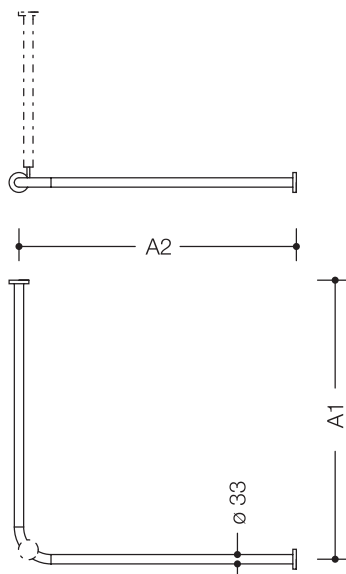

Abmessungen in mm

Farben

Polyamid

Alternative Farben

Polyamid, matt

Technische Änderungen vorbehalten, 02.02.2021

HEWI Heinrich Wilke GmbH
Postfach 1260
D-34442 Bad Arolsen

Telefon: +49 5691 82-0
Telefax: +49 5691 82-319

info@hewi.de
www.hewi.com