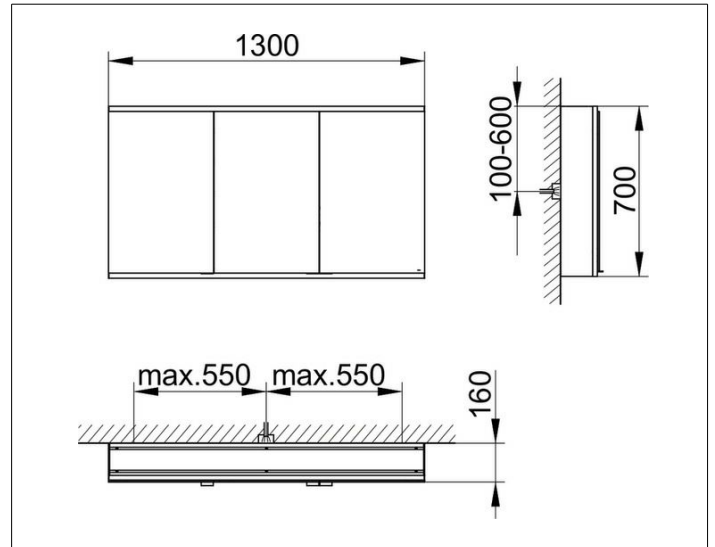

Royal Modular 2.0
800321130100000 Spiegelschrank

PRODUKT

ZEICHNUNG

EEK: C ,

OBERFLÄCHE

silber-eloxiert

ABMESSUNG

1300 x 700 x 160 mm