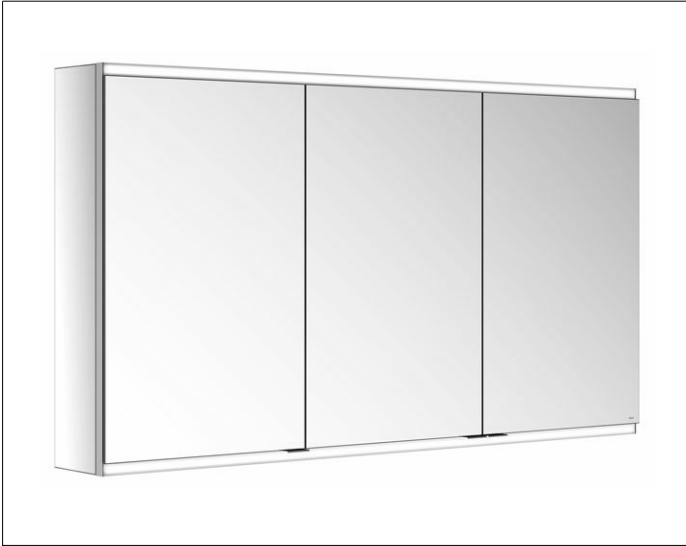

Royal Modular 2.0
800321130100000 Spiegelschrank

PRODUKT

ZEICHNUNG

EEK: C ,

OBERFLÄCHE

silber-eloxiert

ABMESSUNG

1300 x 700 x 160 mm