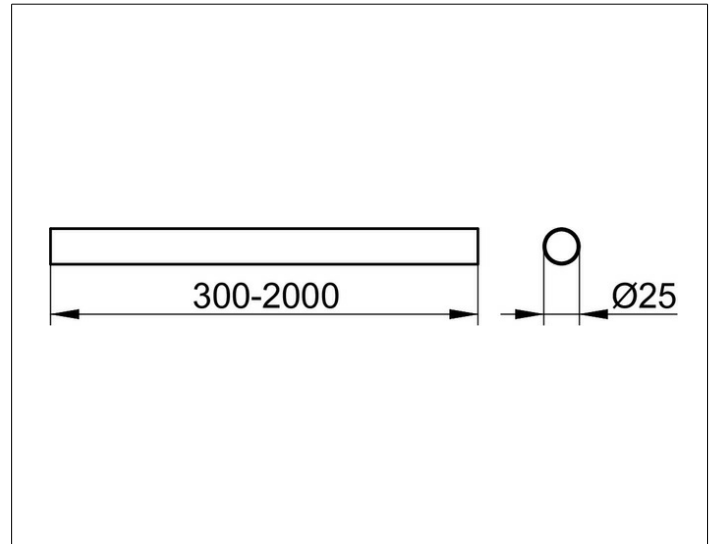

Plan
14930171400 Brausevorhangstange

PRODUKT

ZEICHNUNG

PRODUKTBESCHREIBUNG

auch als Deckenstütze verwendbar,
Stange bauseits kürzbar

OBERFLÄCHE

Aluminium silber-eloxiert (E6 EV1)

ABMESSUNG

1400 mm

AUSSCHREIBUNGSTEXT

KEUCO PLAN Brausevorhangstange 14930171400
Aluminium silber-eloxiert (E6 EV1), Durchmesser 25 mm
Stange bauseits kürzbar
1400 mm
auch als Deckenstütze verwendbar