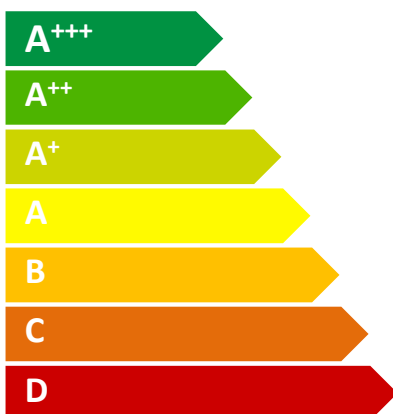

ENERG
енергия · ενέργεια

ProCon E 35 H

96.30000-7535

A

53 dB

35 kW

2019

811/2013