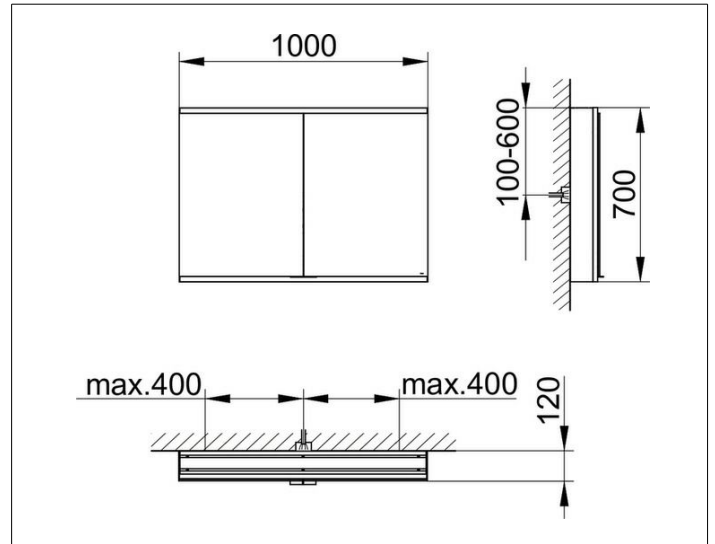

Royal Modular 2.0
800211100000200 Spiegelschrank

PRODUKT

ZEICHNUNG

EEK: C ,

OBERFLÄCHE

silber-eloxiert

ABMESSUNG

1000 x 700 x 120 mm