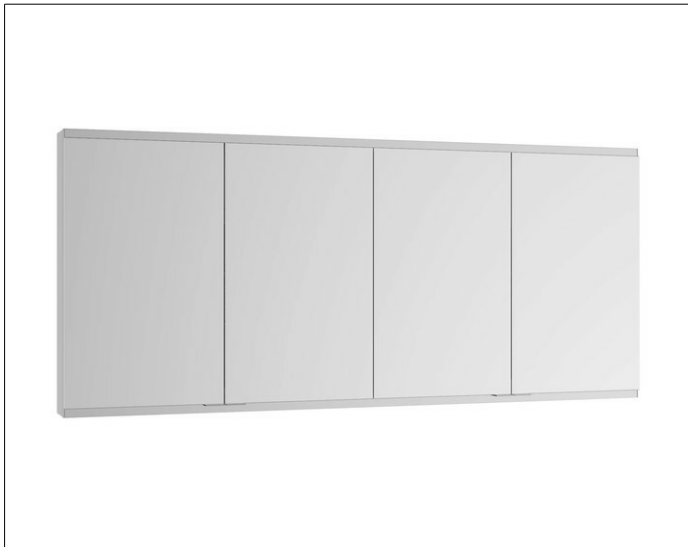

Royal Modular 2.0
800410011100000 Spiegelschrank

PRODUKT

ZEICHNUNG

EEK: C ,

OBERFLÄCHE

silber-eloxiert

ABMESSUNG

1750 x 900 x 160 mm