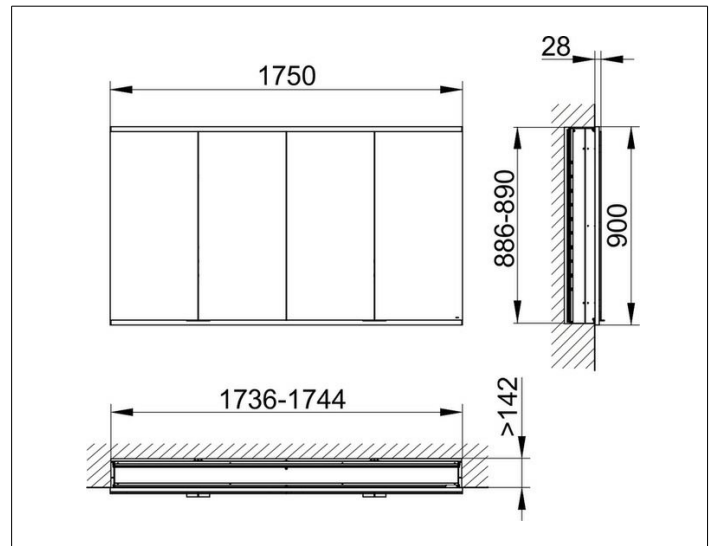

Royal Modular 2.0
800410011100000 Spiegelschrank

PRODUKT

ZEICHNUNG

EEK: C ,

OBERFLÄCHE

silber-eloxiert

ABMESSUNG

1750 x 900 x 160 mm